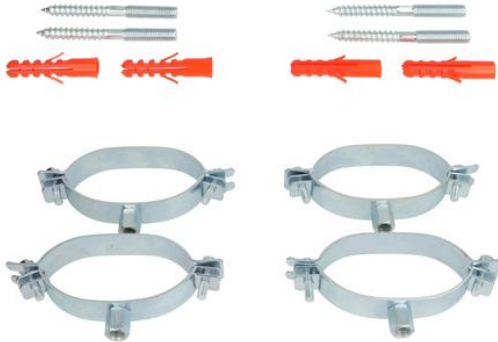

Befestigungsschellen für Edelstahlwellrohr DN 16 mit Dämmung

<https://www.schwarte-shop.de/befestigungsschellen-edelstahlwellrohr-dn-16-daemmung>

Artikelnummer: **40124**

€ **12,29**

inkl. 19% MwSt.

zzgl. Versand ab € **5,60**

Lieferzeit ca. 3-5 Tage

Bilder und technische Details ohne Gewähr

Produktbeschreibung

Für Rohrleitungen in der angegebenen Dimension mit 13 mm Dämmung, inkl. Stockschrauben und Dübel