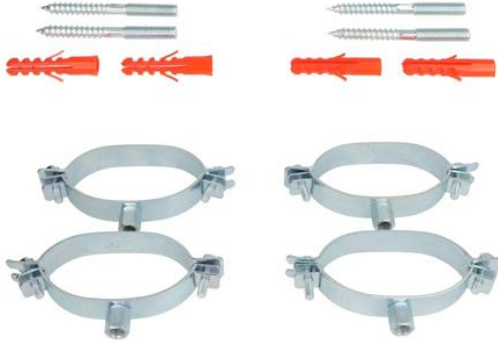

Befestigungsschellen für Edelstahlwellrohr DN 20 + 25 mit Dämmung

<https://www.schwarte-shop.de/befestigungsschellen-edelstahlwellrohr-dn-20-25-daemmung>

Artikelnummer: 40125

€ 12,77

inkl. 19% MwSt.

zzgl. Versand ab € 5,60

Lieferzeit ca. 3-5 Tage

Bilder und technische Details ohne Gewähr

Produktbeschreibung

Für Rohrleitungen in der angegebenen Dimension mit 13 mm Dämmung, inkl. Stockschrauben und Dübel