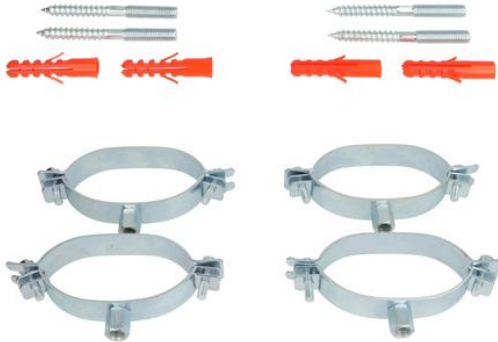

## Befestigungsschellen für Edelstahlwellrohr DN 20 + 25 mit Dämmung

<https://www.schwarte-shop.de/befestigungsschellen-edelstahlwellrohr-dn-20-25-daemmung>

Artikelnummer: 40125

€ 12,77

inkl. 19% MwSt.

zzgl. Versand ab € 5,60

### Produktbeschreibung

Für Rohrleitungen in der angegebenen Dimension mit 13 mm Dämmung, inkl. Stockschrauben und Dübel