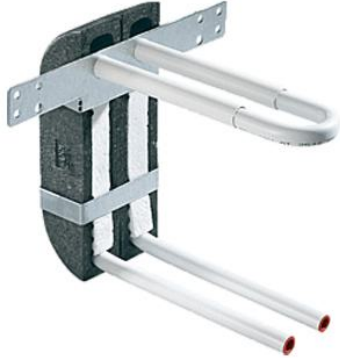

EPP Wandbox für die Wandanbindung

<https://www.schwarte-shop.de/epp-wandbox-wandanbindung>

Artikelnummer: 47119

€ 22,66

inkl. 19% MwSt.

zzgl. Versand ab € 5,60

Lieferzeit ca. 3-5 Tage

Bilder und technische Details ohne Gewähr

Produktbeschreibung

Die Wandbox bietet rundum ein Wärme- und Schallschutz. Ideal für die Rohbaumontage, dadurch eine absolute Passgenauigkeit und saubere, schnelle Installation.