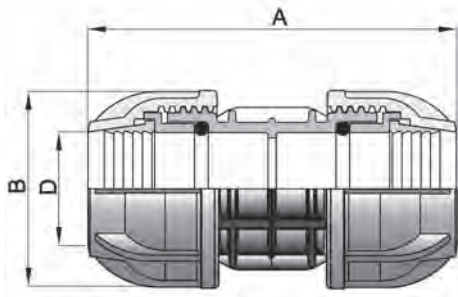

Die Kunststoff-Klemmverbinder

Kupplung, beidseitig zum Klemmen

DN	Rohraußen-Ø [mm]	Artikelnr.	VE
10	16 x 16	130216	10
15	20 x 20	130220	10
20	25 x 25	130225	10
25	32 x 32	130232	10
32	40 x 40	130240	5

DN	Rohraußen-Ø [mm]	Artikelnr.	VE
40	50 x 50	130250	5
50	63 x 63	130263	5
65	75 x 75	130275	1
80	90 x 90	130290	1
100	110 x 110	1302110	1

Abmessungen und Gewichte

DN	Rohraußen-Ø [mm]	Artikelnummer	A [mm]	B [mm]	D [mm]	Gewicht [kg]
10	16	130216	95	43	21	0,029
15	20	130220	95	43	21	0,050
20	25	130225	110	51	26	0,092
25	32	130232	131	61	33	0,142
32	40	130240	152	71	42	0,228
40	50	130250	184	85	51	0,371
50	63	130263	216	103	64	0,641
65	75	130275	284	130	77	1,025
80	90	130290	355	154	92	1,614
100	110	1302110	395	185	113	2,796