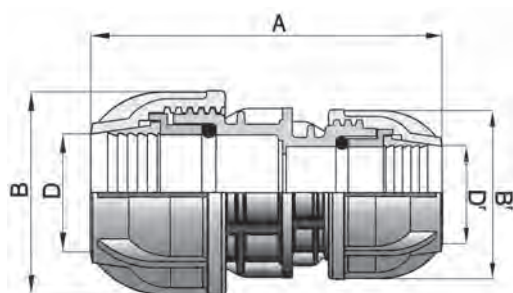

## Kupplung, reduziert

DN	Rohr außen-Ø [mm]	Artikelnr.	VE
15 x 10	20 x 16	13062016	10
20 x 15	25 x 20	13062520	10
25 x 20	32 x 25	13063225	10
32 x 20	40 x 25	13064025	5
32 x 25	40 x 32	13064032	5
40 x 20	50 x 25	13065025	5
40 x 25	50 x 32	13065032	5
40 x 32	50 x 40	13065040	5

DN	Rohr außen-Ø [mm]	Artikelnr.	VE
50 x 32	63 x 40	13066340	5
50 x 40	63 x 50	13066350	5
65 x 40	75 x 50	13067550	1
65 x 50	75 x 63	13067563	1
80 x 50	90 x 63	13069063	1
80 x 65	90 x 75	13069075	1
100 x 80	110 x 90	130611090	1

## Abmessungen und Gewichte

DN	Rohr außen-Ø [mm]	Artikelnummer	A [mm]	B [mm]	D [mm]	B' [mm]	D' [mm]	Gewicht [kg]
15 x 10	20 x 16	13062016	95	43	21	43	21	0,037
20 x 15	25 x 20	13062520	103	51	26	43	21	0,073
25 x 20	32 x 25	13063225	120	61	33	51	26	0,119
32 x 20	40 x 25	13064025	136	71	42	51	26	0,157
32 x 25	40 x 32	13064032	141	71	42	61	33	0,186
40 x 20	50 x 25	13065025	160	85	51	51	26	0,245
40 x 25	50 x 32	13065032	170	85	51	61	33	0,249
40 x 32	50 x 40	13065040	167	85	51	71	42	0,289
50 x 32	63 x 40	13066340	188	103	64	71	42	0,432
50 x 40	63 x 50	13066350	196	103	64	85	51	0,500
65 x 40	75 x 50	13067550	262	130	77	85	51	0,740
65 x 50	75 x 63	13067563	263	130	77	103	51	0,859
80 x 50	90 x 63	13069063	298	154	92	103	51	1,176
80 x 65	90 x 75	13069075	320	154	92	130	77	1,362
100 x 80	110 x 90	130611090	375	185	113	154	92	2,285