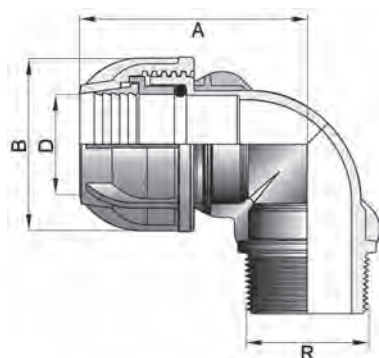

# Die Kunststoff-Klemmverbinder

Winkel 90°, mit Außengewinde

DN	Rohr außen-Ø [mm] x Gewindegewinde	Artikelnr.	VE
10	16 x 1/2"	13091601	10
10	16 x 3/4"	13091602	10
15	20 x 1/2"	13092001	10
15	20 x 3/4"	13092002	10
20	25 x 1/2"	13092501	10
20	25 x 3/4"	13092502	10
20	25 x 1"	13092503	10
25	32 x 3/4"	13093202	10
25	32 x 1"	13093203	10

DN	Rohr außen-Ø [mm] x Gewindegewinde	Artikelnr.	VE
32	40 x 1 1/4"	13094004	5
40	50 x 1 1/2"	13095005	5
50	63 x 2"	13096306	5
65	75 x 2 1/2"	13097507	1
65	75 x 3"	13097508	1
80	90 x 3"	13099008	1
80	90 x 4"	13099009	1
100	110 x 4"	130911009	1

## Abmessungen und Gewichte

DN	Rohr außen-Ø [mm]	Anschlussgewinde R ISO 7/1	Artikelnummer	A [mm]	B [mm]	D [mm]	Gewicht [kg]
10	16	1/2"	13091601	61	43	21	0,020
10	16	3/4"	13091602	61	43	21	0,020
15	20	1/2"	13092001	61	43	21	0,032
15	20	3/4"	13092002	61	43	21	0,036
20	25	1/2"	13092501	70	51	26	0,052
20	25	3/4"	13092502	70	51	26	0,059
20	25	1"	13092503	70	51	26	0,064
25	32	3/4"	13093202	85	61	33	0,092
25	32	1"	13093203	85	61	33	0,093
32	40	1 1/4"	13094004	98	71	42	0,158
40	50	1 1/2"	13095005	117	85	51	0,241
50	63	2"	13096306	146	103	64	0,415
65	75	2 1/2"	13097507	180	130	77	0,745
65	75	3"	13097508	180	130	77	0,796
80	90	3"	13099008	205	154	92	1,149
80	90	4"	13099009	205	154	92	1,223
100	110	4"	130911009	265	185	113	2,099