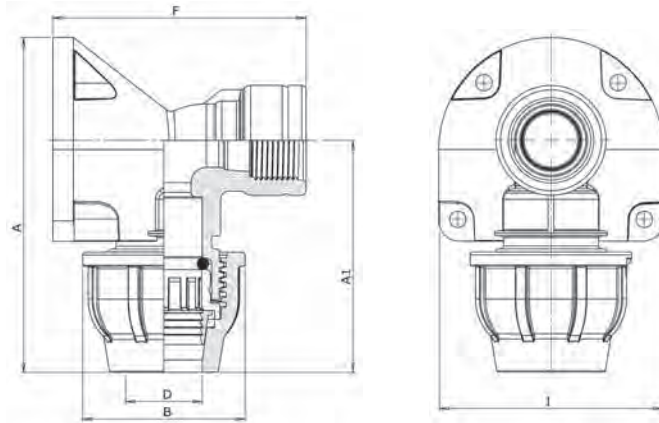

## Die **Kunststoff-Klemmverbinder**

### Kunststoff-Klemmverbinder, mit Wandbefestigung

DN	Rohraußen-Ø [mm] x Gewindeanschluss	Artikelnr.	VE
20	25 x 3/4"	13612502	10

### Abmessungen und Gewichte

DN	Rohraußen-Ø [mm]	Anschlussgewinde R ISO 7/1	Artikelnummer	A [mm]	A1 [mm]	B [mm]	D [mm]	F [mm]	I [mm]	Gewicht [kg]
20	25	3/4"	13612502	112	80	51	26	86	80	0,090