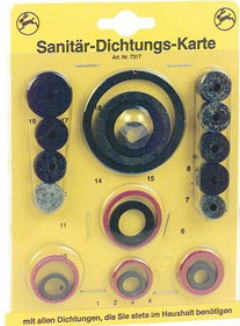

HAAS Sanitär-Dichtungs-Karte - Nr. 77031 - 32-teilig

<https://www.schwarte-shop.de/haas-sanitaer-dichtungs-karte-nr-77031-32-teilig>

Artikelnummer: 24339

€ 5,78

inkl. 19% MwSt.

zzgl. Versand ab € 5,60

Lieferzeit ca. 1-3 Tage

Bilder und technische Details ohne Gewähr

Produktbeschreibung

HAAS Sanitär-Dichtungs-Karte - Nr. 77031

Inhalt: 32 Stück

Übersicht Temperaturbeständigkeit:

- Fiberringe bis ca. +90°C
- Qualitäts-Wasserhahn-Vollscheiben bis ca. +100°C
- Qualitäts-Wasserhahnscheiben bis ca. +100°C
- Gummi-Dichtung bis ca. +60°C

Folgende Dichtungen sind enthalten:

- 2 Stück Wasserhahnscheiben mit Loch 5 x 13 x 4 mm DN 8, DN 10 (1/4", 3/8") - Art.-Nr. 3513
- 6 Stück Wasserhahnscheiben mit Loch 4 x 16 x 4,5 mm DN 15 (1/2") - Art.-Nr. 3516
- 3 Stück Wasserhahnscheiben mit Loch 4 x 17 x 4,5 mm DN 15 (1/2") - Art.-Nr. 3517
- 1 Stück Wasserhahnscheiben mit Loch 4 x 24 x 4,5 mm DN 20 (3/4") - Art.-Nr. 3524
- 2 Stück Wasserhahn-Vollscheiben 16 x 4 mm DN 15 (1/2") - Art.-Nr. 3616
- 1 Stück Gummi-Sifon-Untertassendichtung 44 x 55 x 3 mm - Art.-Nr. 7302
- 3 Stück Fiberringe 17 x 24 x 1,5 mm DN 20 (3/4") - Art.-Nr. 7339
- 3 Stück Fiberringe 17 x 21 x 1,5 mm DN 10 (3/8") - Art.-Nr. 7341
- 3 Stück Fiberringe 21 x 25 x 1,5 mm DN 15 (1/2") - Art.-Nr. 7342
- 1 Stück Fiberringe 27 x 32 x 1,5 mm DN 20 (3/4") - Art.-Nr. 7343
- 2 Stück Gummi-Quetschdichtungen 8 x 14 x 4 mm DN 10 (3/8") - Art.-Nr. 7360
- 2 Stück Gummi-Quetschdichtungen 10 x 14 x 4 mm DN 10 (3/8") - Art.-Nr. 7361

- 1 Stück Gummi-Sifon-Dichtungen 30 x 39 x 3 mm DN 32 (1 1/4") - Art.-Nr. 8142
- 1 Stück Schlauchverschraubungs-Dichtung 15 x 23,5 x 3 mm DN 15 (1/2") - Art.-Nr. 8150
- 1 Stück Schlauchverschraubungs-Dichtung 21 x 30 x 3 mm DN 20 (3/4") - Art.-Nr. 8151