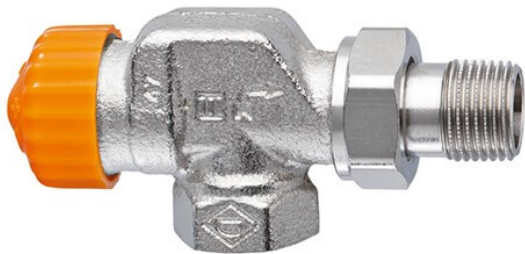

HEIMEIER Eclipse Thermostatventil DN10 3/8" Axial

<https://www.schwarte-shop.de/heimeier-eclipse-thermostatventil-dn10-3-8-axial>

Artikelnummer: 47166

€ 28,62

inkl. 19% MwSt.

zzgl. Versand ab € 5,60

Lieferzeit ca. 1-3 Tage

Bilder und technische Details ohne Gewähr

Produktbeschreibung

- Heimeier Eclipse Thermostatventil
- **mit automatischer Durchflussregelung**

- Ausführung: Rotguss vernickelt
- Größe: DN 10 (3/8") Axial
- Heimeier Art-Nr. 3930-01.000