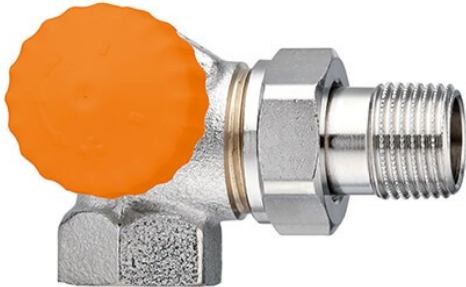

## HEIMEIER Eclipse Thermostatventil DN10 3/8" Winkeleck links

<https://www.schwarte-shop.de/heimeier-eclipse-thermostatventil-dn10-3-8-winkeleck-links>

Artikelnummer: **47168**

**€ 31,95**

inkl. 19% MwSt.

### Produktbeschreibung

- Heimeier Eclipse Thermostatventil
- **mit automatischer Durchflussregelung**
  
- Ausführung: Rotguss vernickelt
- Größe: DN 10 (3/8") Winkeleck links
  
- Heimeier Art-Nr. 3933-01.000