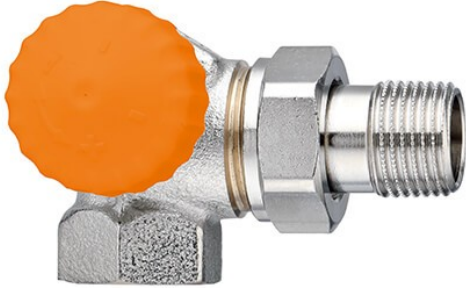

## HEIMEIER Eclipse Thermostatventil DN10 3/8" Winkeleck links

<https://www.schwarte-shop.de/heimeier-eclipse-thermostatventil-dn10-3-8-winkeleck-links>

Artikelnummer: **47168**

**€ 31,95**

inkl. 19% MwSt.

### Produktbeschreibung

- Heimeier Eclipse Thermostatventil
- **mit automatischer Durchflussregelung**
  
- Ausführung: Rotguss vernickelt
- Größe: DN 10 (3/8") Winkeleck links
  
- Heimeier Art-Nr. 3933-01.000