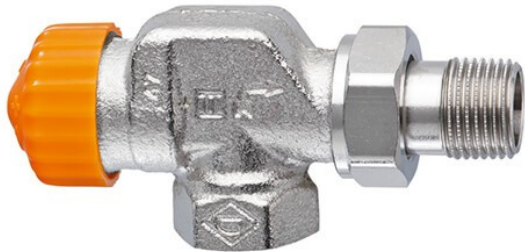

HEIMEIER Eclipse Thermostatventil DN15 1/2" Axial

<https://www.schwarte-shop.de/heimeier-eclipse-thermostatventil-dn15-1-2-axial>

Artikelnummer: 47167

€ 29,57

inkl. 19% MwSt.

zzgl. Versand ab € 5,60

Lieferzeit ca. 1-3 Tage

Bilder und technische Details ohne Gewähr

Produktbeschreibung

- Heimeier Eclipse Thermostatventil
- **mit automatischer Durchflussregelung**

- Ausführung: Rotguss vernickelt
- Größe: DN 15 (1/2") Axial
- Heimeier Art-Nr. 3930-02.000