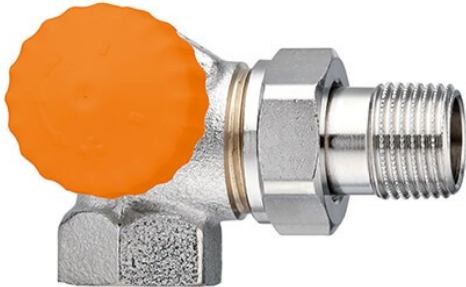

HEIMEIER Eclipse Thermostatventil DN15 1/2" Winkeleck links

<https://www.schwarte-shop.de/heimeier-eclipse-thermostatventil-dn15-1-2-winkeleck-links>

Artikelnummer: 47169

€ 35,03

inkl. 19% MwSt.

zzgl. Versand ab € 5,60

Lieferzeit ca. 1-3 Tage

Bilder und technische Details ohne Gewähr

Produktbeschreibung

- Heimeier Eclipse Thermostatventil
- **mit automatischer Durchflussregelung**

- Ausführung: Rotguss vernickelt
- Größe: DN 15 (1/2") Winkeleck links