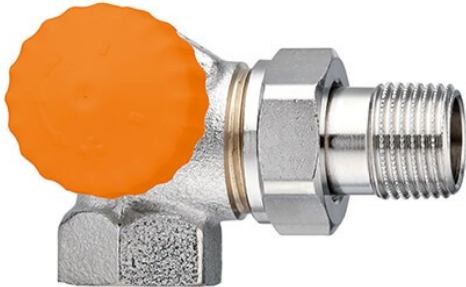

## HEIMEIER Eclipse Thermostatventil DN15 1/2" Winkeleck links

<https://www.schwarte-shop.de/heimeier-eclipse-thermostatventil-dn15-1-2-winkeleck-links>

Artikelnummer: **47169**

**€ 35,03**

inkl. 19% MwSt.

### Produktbeschreibung

- Heimeier Eclipse Thermostatventil
- **mit automatischer Durchflussregelung**
  
- Ausführung: Rotguss vernickelt
- Größe: DN 15 (1/2") Winkeleck links
  
- Heimeier Art-Nr. 3933-02.000