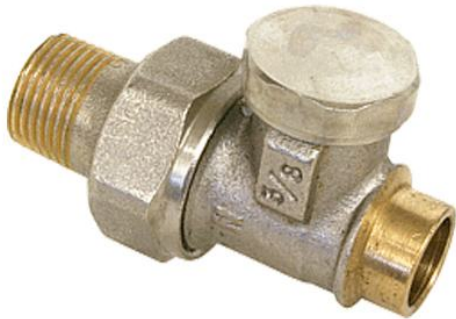

Heizkörper Rücklaufverschraubung absperrbar 1/2" x 15 mm Dg. verni. Lötanschluss

<https://www.schwarte-shop.de/heizkoerper-ruecklaufverschraubung-absperbar-1-2-x-15-mm-dg-verni-loetanschluss>

Artikelnummer: 47081

€ 3,61

inkl. 19% MwSt.

zzgl. Versand ab € 5,60

Lieferzeit ca. 1-3 Tage

Bilder und technische Details ohne Gewähr

Produktbeschreibung

- Heizkörper-Rücklaufverschraubung
- absperrbar mit Verschraubung
- Messing vernickelt
- Heizkörperanschluss: 1/2" Aussengewinde
- Rohranschluss: 15 mm Lötanschluss