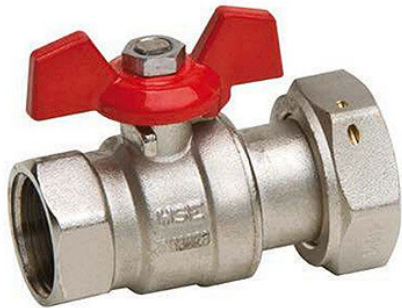

HSE Kugelhahn mit Flügelgriff IG 3/4" x Überwurf 1"

<https://www.schwarte-shop.de/hse-kugelhahn-fluegelgriff-ig-3-4-x-ueberwurf-1>

Artikelnummer: 31522

€ 9,16

inkl. 19% MwSt.

zzgl. Versand ab € 5,60

Lieferzeit ca. 1-3 Tage

Bilder und technische Details ohne Gewähr

Produktbeschreibung

- Länge: 66 mm
- Temperaturbereich: +180°C
- Betriebsdruck: max. 30 bar
- Gemäß UBA-Positivliste für Trinkwasser geeignet
- DVGW geprüft