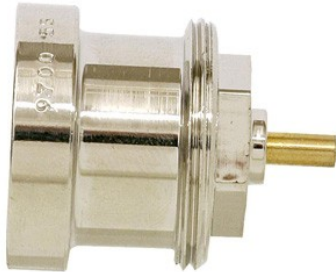

IMI Heimeier Adapter für Comap Ventile - 9700-55.700

<https://www.schwarte-shop.de/imi-heimeier-adapter-comap-ventile-9700-55-700>

Artikelnummer: 47211

€ 15,47

inkl. 19% MwSt.

zzgl. Versand ab € 5,60

Lieferzeit ca. 1-3 Tage

Bilder und technische Details ohne Gewähr

Produktbeschreibung

- Für die Montage aller Heimeier Thermostatköpfe
- Passend für Comap M28x1,5 Ventile
- Gewinde M30 x 1,5
- Nicht für Ventilheizkörper geeignet