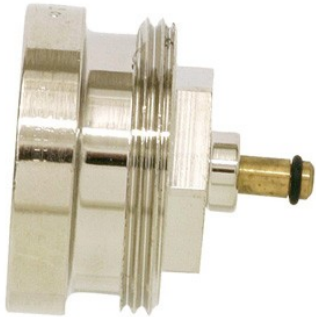

## IMI Heimeier Adapter für Herz Ventile - 9700-30.700

<https://www.schwarte-shop.de/imi-heimeier-adapter-herz-ventile-9700-30-700>

Artikelnummer: 47209

€ 6,68

inkl. 19% MwSt.

zzgl. Versand ab € 5,60

Lieferzeit ca. 1-3 Tage

### Produktbeschreibung

- Für die Montage aller Heimeier Thermostatköpfe
- Passend für Herz Ventile
- Gewinde M30 x 1,5
- Nicht für Ventilheizkörper geeignet