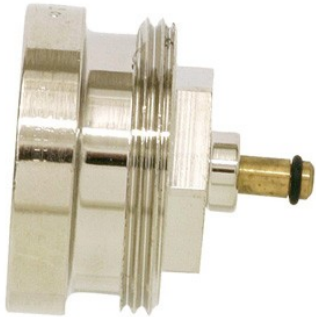

IMI Heimeier Adapter für Herz Ventile - 9700-30.700

<https://www.schwarte-shop.de/imi-heimeier-adapter-herz-ventile-9700-30-700>

Artikelnummer: 47209

€ 6,68

inkl. 19% MwSt.

zzgl. Versand ab € 5,60

Lieferzeit ca. 1-3 Tage

Bilder und technische Details ohne Gewähr

Produktbeschreibung

- Für die Montage aller Heimeier Thermostatköpfe
- Passend für Herz Ventile
- Gewinde M30 x 1,5
- Nicht für Ventilheizkörper geeignet