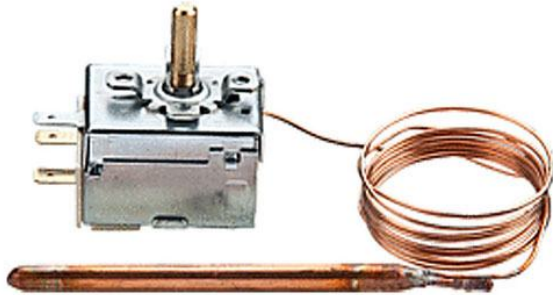

Kapillarthermostat TR 2 Kapillarrohr 1500 mm lang

<https://www.schwarte-shop.de/kapillarthermostat-tr-2-kapillarrohr-1500-mm-lang>

Artikelnummer: 31366

€ 14,34

inkl. 19% MwSt.

zzgl. Versand ab € 5,60

Lieferzeit ca. 1-3 Tage

Bilder und technische Details ohne Gewähr

Produktbeschreibung

Regelthermostat / Einbauregler 35-90°C, Umschalter: 15 (2,5) A,
230 Volt, Fühler Ø 6,5 x 95 mm