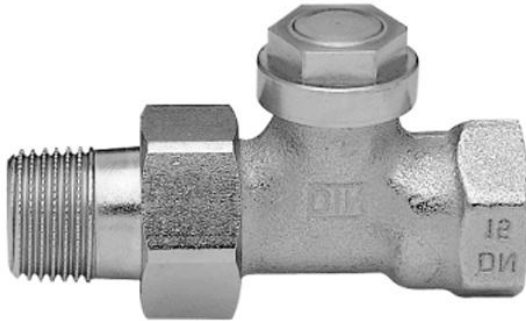

Logafix Rücklaufverschraubung Typ RVVD15 1/2" Dg voreinstellbar

<https://www.schwarte-shop.de/logafix-ruecklaufverschraubung-typ-rvvd15-1-2-dg-voreinstellbar>

Artikelnummer: **98084**

€ 9,06

inkl. 19% MwSt.

zzgl. Versand ab **€ 5,60**

Lieferzeit ca. 3-5 Tage

Bilder und technische Details ohne Gewähr

Produktbeschreibung

- für Kompakt-Heizkörper
- Rücklaufverschraubung
- Rotguss vernickelt
- Anschluss: 1/2" Dg
- mit Voreinstellung