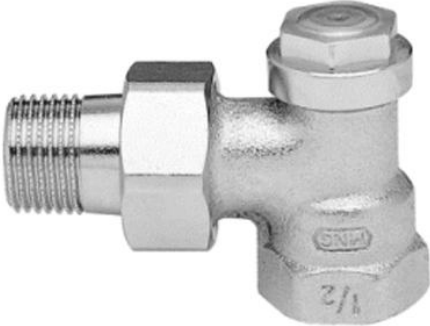

Logafix Rücklaufverschraubung Typ RVVE10 3/8" Eck voreinstellbar

<https://www.schwarte-shop.de/logafix-ruecklaufverschraubung-typ-rvve10-3-8-eck-voreinstellbar>

Artikelnummer: **98081**

€ 12,35

inkl. 19% MwSt.

zzgl. Versand ab **€ 5,60**

Lieferzeit ca. 3-5 Tage

Bilder und technische Details ohne Gewähr

Produktbeschreibung

- für Kompakt-Heizkörper
- Rücklaufverschraubung
- Rotguss vernickelt
- Anschluss: 3/8" Eck
- mit Voreinstellung