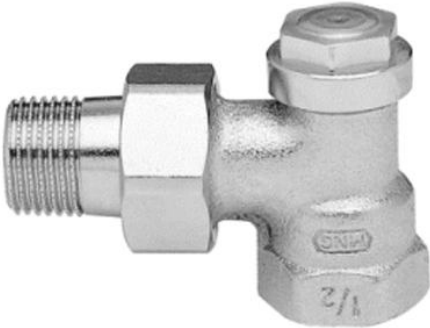

Logafix Rücklaufverschraubung Typ RVVE10 3/8" Eck voreinstellbar

<https://www.schwarte-shop.de/logafix-ruecklaufverschraubung-typ-rvve10-3-8-eck-voreinstellbar>

Artikelnummer: 98081

€ 12,35

inkl. 19% MwSt.

zzgl. Versand ab € 5,60

Lieferzeit ca. 3-5 Tage

Bilder und technische Details ohne Gewähr

Produktbeschreibung

- für Kompakt-Heizkörper
- Rücklaufverschraubung
- Rotguss vernickelt
- Anschluss: 3/8" Eck
- mit Voreinstellung