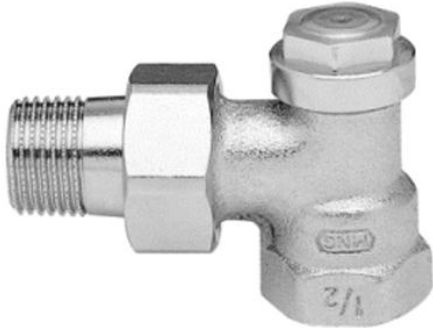

## Logafix Rücklaufverschraubung Typ RVVE15 1/2" Eck voreinstellbar

<https://www.schwarte-shop.de/logafix-ruecklaufverschraubung-typ-rvve15-1-2-eck-voreinstellbar>

Artikelnummer: **98083**

**€ 9,06**

inkl. 19% MwSt.

### Produktbeschreibung

- für Kompakt-Heizkörper
- Rücklaufverschraubung
- Rotguss vernickelt
- Anschluss: 1/2" Eck
- mit Voreinstellung