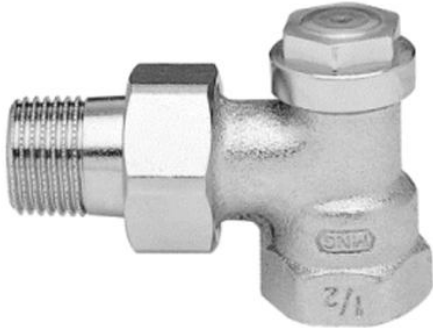

Logafix Rücklaufverschraubung Typ RVVE15 1/2" Eck voreinstellbar

<https://www.schwarte-shop.de/logafix-ruecklaufverschraubung-typ-rvve15-1-2-eck-voreinstellbar>

Artikelnummer: **98083**

€ 9,06

inkl. 19% MwSt.

zzgl. Versand ab **€ 5,60**

Lieferzeit ca. 3-5 Tage

Bilder und technische Details ohne Gewähr

Produktbeschreibung

- für Kompakt-Heizkörper
- Rücklaufverschraubung
- Rotguss vernickelt
- Anschluss: 1/2" Eck
- mit Voreinstellung