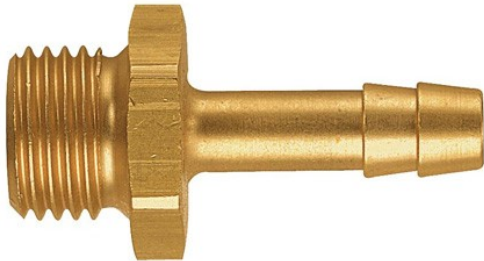

## Messing Gewindetülle AG DN 15 (1/2") - 9 mm

<https://www.schwarte-shop.de/messing-gewindetuelle-ag-dn-15-1-2-9-mm>

Artikelnummer: 14182

€ 4,58

inkl. 19% MwSt.

zzgl. Versand ab € 5,60

Lieferzeit ca. 1-3 Tage

### Produktbeschreibung

- Material: Messing
- Mit Verschlusskupplungen
- NW 7,2 = 40 mm<sup>2</sup>
- Tülle: 9 mm
- Gesamtlänge: 40 mm