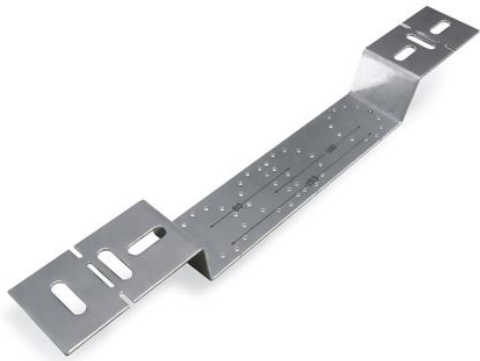

## Montagebügel für Wandscheiben zweifach (L=100 mm)

<https://www.schwarte-shop.de/montagebuegel-wandscheiben-zweifach-l100-mm>

Artikelnummer: **50086**

**€ 2,66**

inkl. 19% MwSt.

zzgl. Versand ab **€ 5,60**

### Produktbeschreibung

Montagebügel für die Unterputzinstallation von Wandscheiben, dadurch ist eine passgenaue, stabile Montage mit einem Abstand von 100 mm möglich