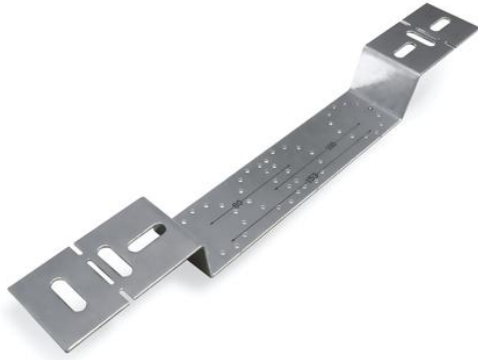

Montagebügel für Wandscheiben zweifach (L=50, 80, 150 mm)

<https://www.schwarte-shop.de/montagebuegel-wandscheiben-zweifach-l50-80-150-mm>

Artikelnummer: 50085

€ 5,61

inkl. 19% MwSt.

zzgl. Versand ab € 5,60

Lieferzeit ca. 1-3 Tage

Bilder und technische Details ohne Gewähr

Produktbeschreibung

Montagebügel für die Unterputzinstallation von Wandscheiben, dadurch ist eine passgenaue, stabile Montage mit einen Abstand von 50, 80 u. 100 mm möglich