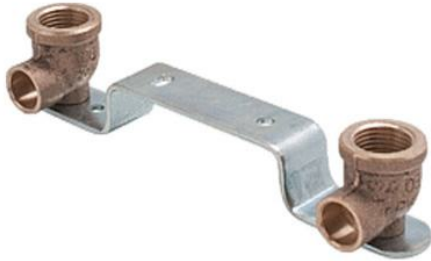

## Rotguss Löt Montageeinheit gekröpft 15 mm x 1/2" - 153 mm

<https://www.schwarte-shop.de/rotguss-loet-montageeinheit-gekröpft-15-mm-x-1-2-153-mm>

Artikelnummer: 13146

€ 17,30

inkl. 19% MwSt.

zzgl. Versand ab € 5,60

### Produktbeschreibung

- mit Rotguss-Löt fittings
- Größe: 15 mm x 1/2" - 153 mm
- für Sanitär und Heizung
- Typ 4976g
- DVGW geprüft