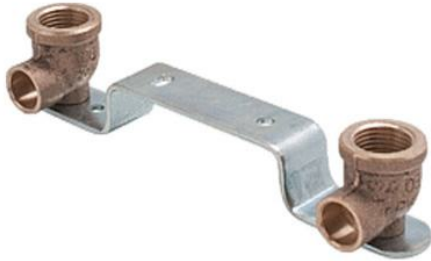

Rotguss Lötfitting Montageeinheit gekröpft 18 mm x 1/2"

<https://www.schwarte-shop.de/rotguss-loetfitting-montageeinheit-gekroepft-18-mm-x-1-2>

Artikelnummer: 13147

€ 26,44

inkl. 19% MwSt.

zzgl. Versand ab € 5,60

Lieferzeit ca. 1-3 Tage

Bilder und technische Details ohne Gewähr

Produktbeschreibung

- mit Rotguss-Lötfitting
- Größe: 18 mm x 1/2" - 153 mm
- für Sanitär und Heizung
- Typ 4976g
- DVGW geprüft