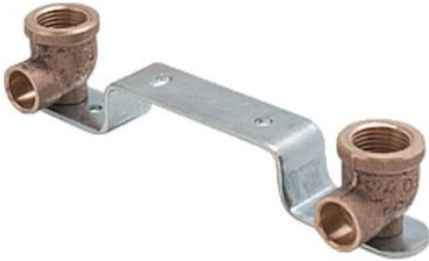

Rotguss Lötfitting Montageeinheit gekröpft 18 mm x 1/2"

<https://www.schwarte-shop.de/rotguss-loetfitting-montageeinheit-gekroepft-18-mm-x-1-2>

Artikelnummer: 13147

€ 26,44

inkl. 19% MwSt.

zzgl. Versand ab € 5,60

Lieferzeit ca. 1-3 Tage

Bilder und technische Details ohne Gewähr

Produktbeschreibung

- mit Rotguss-Lötfitting
- Größe: 18 mm x 1/2" - 153 mm
- für Sanitär und Heizung
- Typ 4976g
- DVGW geprüft