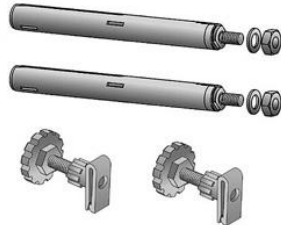

Viessmann Bohrkonsolen-Set in Verbindung mit Federzugkonsolen einsetzbar

<https://www.schwarte-shop.de/viessmann-bohrkonsolen-set-verbinding-federzugkonsolen-einsetzbar>

Artikelnummer: **84006**

€ 16,00

inkl. 19% MwSt.

zzgl. Versand ab **€ 5,60**

Lieferzeit ca. 1-3 Tage

Bilder und technische Details ohne Gewähr

Produktbeschreibung

- für Wandabstand 35 mm
- plus max. 40 mm
- 2x Bohrkonsolen
- 2x Abstandhalter