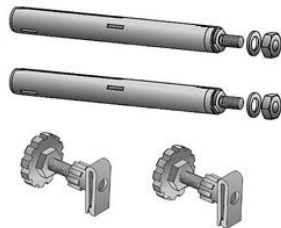

Viessmann Bohrkonsolen-Set in Verbindung mit Federzugkonsolen einsetzbar

<https://www.schwarte-shop.de/viessmann-bohrkonsolen-set-verbinding-federzugkonsolen-einsetzbar>

Artikelnummer: **84006**

€ **16,00**

inkl. 19% MwSt.

zzgl. Versand ab € **5,60**

Lieferzeit ca. 1-3 Tage

Bilder und technische Details ohne Gewähr

Produktbeschreibung

- für Wandabstand 35 mm
- plus max. 40 mm
- 2x Bohrkonsolen
- 2x Abstandhalter