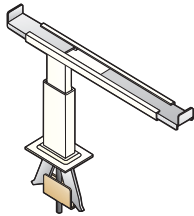

Dimensione : 70 x 150mm
bianco e nero
senza pieghe

QX3

F6075003N

F1
max 30Kg

F2
max 50Kg

F3
max 15Kg