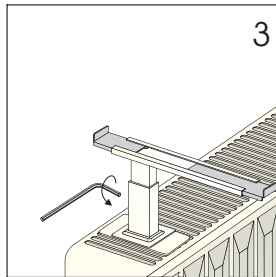

Dimensione : 70 x 150mm
bianco e nero
senza pieghe

QX3

F6075003N

F1
max 30Kg

F2
max 50Kg

F3
max 15Kg