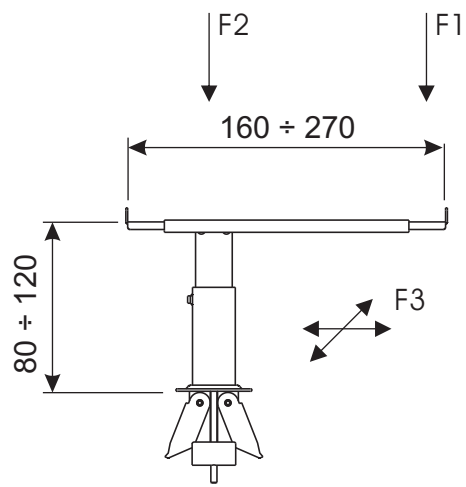

Dimensione : 70 x 150mm
bianco e nero
senza pieghe

QX3

F6075003N

F1
max 30Kg

F2
max 50Kg

F3
max 15Kg