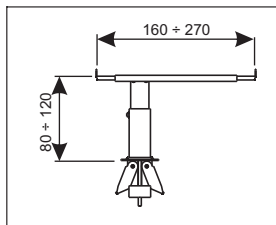

Dimensione : 70 x 150mm
bianco e nero
senza pieghe

QX3

F6075003N

F1
max 30Kg

F2
max 50Kg

F3
max 15Kg