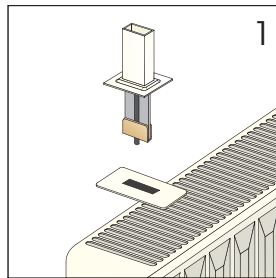

Dimensione : 70 x 150mm
bianco e nero
senza pieghe

QX3

F6075003N

F1
max 30Kg

F2
max 50Kg

F3
max 15Kg