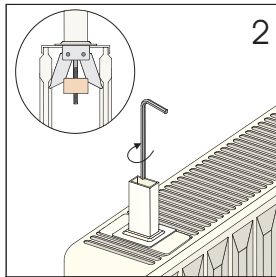

Dimensione : 70 x 150mm
bianco e nero
senza pieghe

QX3

F6075003N

F1
max 30Kg

F2
max 50Kg

F3
max 15Kg