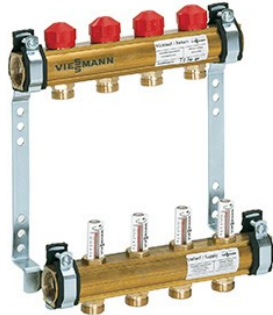

Viessmann Heizkreisverteiler mit Durchflussanzeige für 11 Kreise

<https://www.schwarte-shop.de/viessmann-heizkreisverteiler-durchflussanzeige-11-kreise>

Artikelnummer: **28540**

€ 272,49

inkl. 19% MwSt.

zzgl. Versand ab **€ 0,00**

Lieferzeit ca. 1-3 Tage

Bilder und technische Details ohne Gewähr

Produktbeschreibung

- Vor-/Rücklauf aus Edelstahl
- Länge: 690 mm für 11 Heizkreise
- VolumenstromEinstellung bis 5 l/min
- Stellantriebe nachrüstbar
- Viessmann Art.-Nr.: 7568320