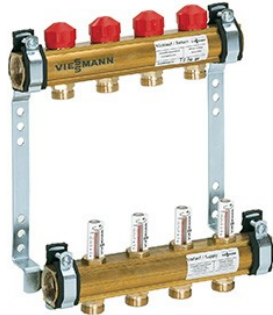

Viessmann Heizkreisverteiler mit Durchflussanzeige für 12 Kreise

<https://www.schwarte-shop.de/viessmann-heizkreisverteiler-durchflussanzeige-12-kreise>

Artikelnummer: 28541

€ 292,83

inkl. 19% MwSt.

zzgl. Versand ab € 0,00

Lieferzeit ca. 1-3 Tage

Bilder und technische Details ohne Gewähr

Produktbeschreibung

- Vor-/Rücklauf aus Edelstahl
- Länge: 740 mm für 12 Heizkreise
- VolumenstromEinstellung bis 5 l/min
- Stellantriebe nachrüstbar
- Viessmann Art.-Nr.: 7568321