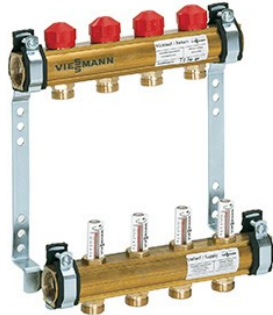

Viessmann Heizkreisverteiler mit Durchflussanzeige für 6 Kreise

<https://www.schwarte-shop.de/viessmann-heizkreisverteiler-durchflussanzeige-6-kreise>

Artikelnummer: 28535

€ 184,77

inkl. 19% MwSt.

zzgl. Versand ab € 5,60

Lieferzeit ca. 1-3 Tage

Bilder und technische Details ohne Gewähr

Produktbeschreibung

- Vor-/Rücklauf aus Edelstahl
- Länge: 440 mm für 6 Heizkreise
- VolumenstromEinstellung bis 5 l/min
- Stellantriebe nachrüstbar
- Viessmann Art.-Nr.: 7568315