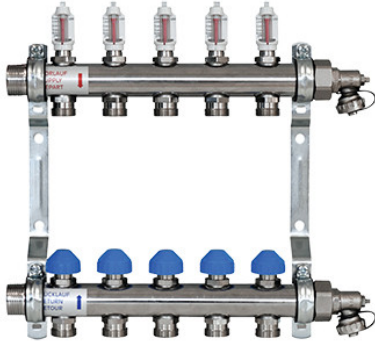

Zewotherm Edelstahl Verteiler für 10 Kreise <Premium> mit Durchflussmengenanzeiger

<https://www.schwarte-shop.de/zewotherm-heizkreisverteiler-10-kreise-edelstahl-durchflussmesser-4-l-min>

Artikelnummer: 91230

ZEWO Heizkreisverteiler werden hergestellt aus starkwandigem Präzisionsrundrohr mit Absperrvorrichtung im Vorlauf. Einfacher, wechselseitiger Anschluss durch 1" AG und Ventilanschlussnippel G 3/4"EK. Mit Durchflussmengenmesser (4 l/min) im Vorlauf, Regulier- und Absperrventil im Rücklauf mit AG M30x1,5. Ventilabstand 50 mm. Einbautiefe 86 mm für Wandstärken ab 90 mm. Verteiler Verlängerbar um 2 Gruppen, nicht benötigte Heizkreis Anschlüsse mit 3/4" Kappen verschließbar.

Lieferung:

Verteilerbalken mit schallgedämmten, verzinkten Konsolen, für die flexible Anpassung an die jeweilige Montagesituation. Inkl. Bezeichnungsschildern, sowie Standard-Verteilerendset (57 mm) zum Befüllen, Entlüften und Spülen.

Technische Daten:

- kvs-Wert Ventil: 1,20 m³/h
- kvs-Wert Verteiler: 2,40 m³/h
- Baulänge: 220 mm
- Höhe: 300 mm
- Tiefe: 83 mm

Beschreibung:

- Material: Edelstahl
- Baulänge: 220 mm
- Anschluss: 1" AG

- Ventilanschlussnippel: G 3/4
- Ventilabstand: 50 mm
- Durchflussmesser: 4 l/min
- Geringe Einbautiefe ab: 90 mm
- Verteiler-Set: 57 mm
- Vorlauf: oben
- Rücklauf: unten