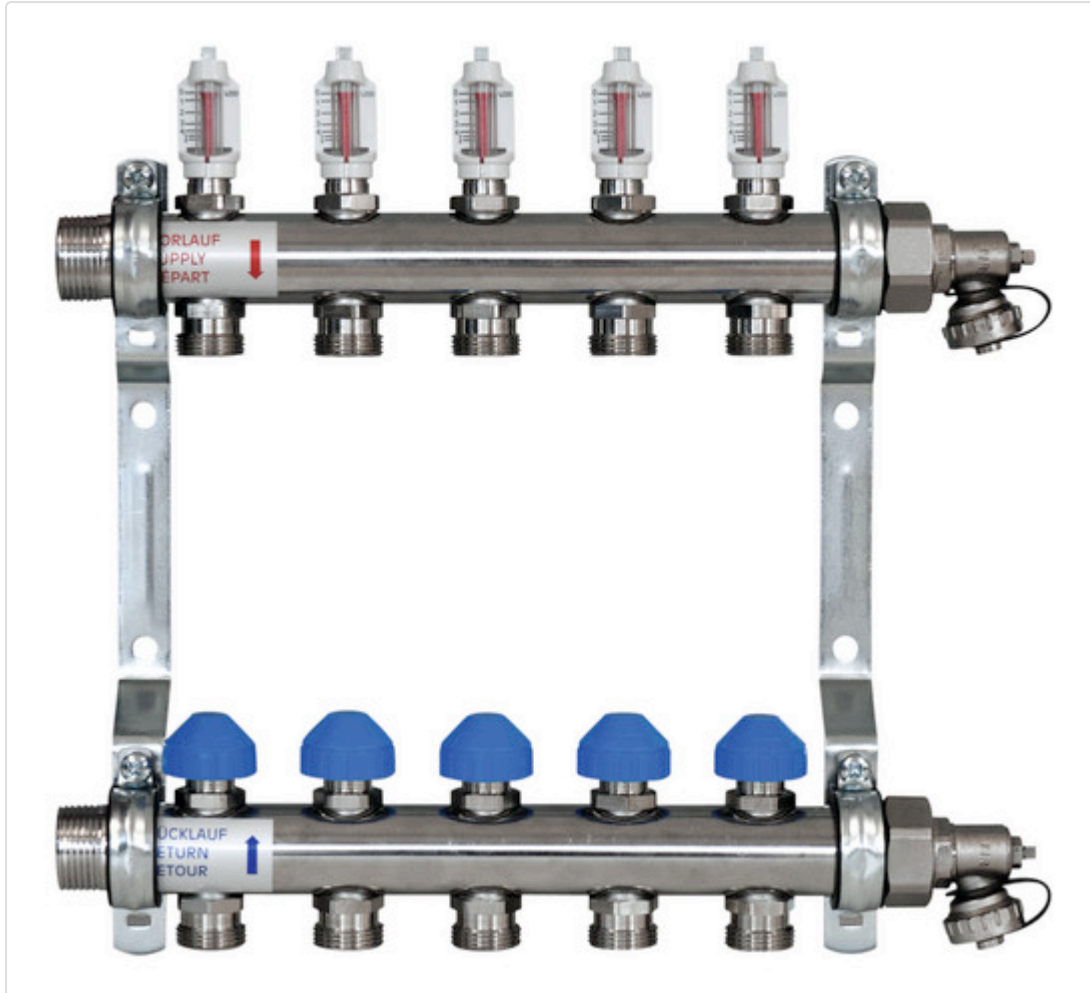

Verteiler Edelstahl PREMIUM für 11 HK

## BESCHREIBUNG

Verteiler Edelstahl PREMIUM für 11 HK, mit DFM VPE 1 Stück

Beschreibung:

Vorlaufverteiler und Rücklaufsammler aus starkwandigem

Edelstahlrundrohr mit beidseitigem

Anschlussgewinde 1" AG

für rechten oder linken Anschluss,

montiert auf Konsolen mit

schallgedämmter Befestigung.

Heizkreisanschluß 3/4" AG für

Eurokonus, Mittenabstand 50 mm.

Verteilerendstücke

integriert

Vorlauf: montierte

Durchflussmengenanzeige mit Skala von 0

Regulierspindel zur genauen Einstellung

der einzelnen

Heizkreiswassermengen. Für Heizrohre

12, 14, 15, 16, 17 und 20 mm.

Klemmverschraubungen

und Kugelhähne sind

separat zu

bestellen.