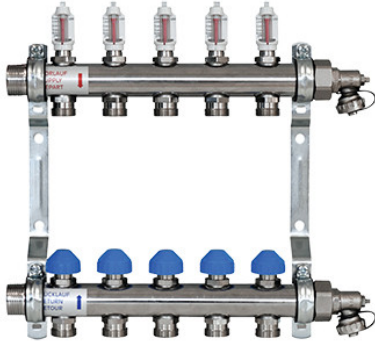

## Zewotherm Edelstahl Verteiler für 11 Kreise <Premium> mit Durchflussmengenanzeiger

<https://www.schwarte-shop.de/zewotherm-heizkreisverteiler-11-kreise-edelstahl-durchflussmesser-4-l-min>

Artikelnummer: 91231

#### ZEWO Edelstahl Verteiler für 11 Kreise <Premium> mit Durchflussmengenanzeiger

ZEWO Heizkreisverteiler werden hergestellt aus starkwandigem Präzisionsrundrohr mit Absperrvorrichtung im Vorlauf. Einfacher, wechselseitiger Anschluss durch 1" AG und Ventilanschlussnippel G 3/4"EK. Mit Durchflussmengenmesser (4 l/min) im Vorlauf, Regulier- und Absperrventil im Rücklauf mit AG M30x1,5. Ventilabstand 50 mm. Einbautiefe 86 mm für Wandstärken ab 90 mm. Verteiler Verlängerbar um 2 Gruppen, nicht benötigte Heizkreis Anschlüsse mit 3/4" Kappen verschließbar.

#### Lieferung:

Verteilerbalken mit schallgedämmten, verzinkten Konsolen, für die flexible Anpassung an die jeweilige Montagesituation. Inkl. Bezeichnungsschildern, sowie Standard-Verteilerendset (57 mm) zum Befüllen, Entlüften und Spülen.

#### Beschreibung:

- Material: Edelstahl
- Baulänge: 220 mm
- Anschluss: 1" AG

- Ventilanschlussnippel: G 3/4
- Ventilabstand: 50 mm
- Durchflussmesser: 4 l/min
- Geringe Einbautiefe ab: 90 mm
- Verteiler-Set: 57 mm
- Vorlauf: oben
- Rücklauf: unten