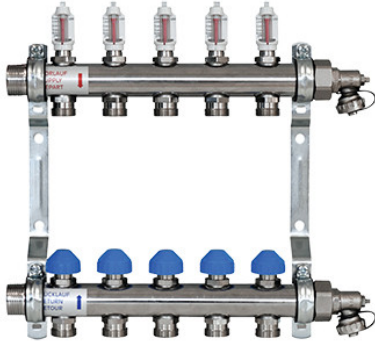

Zewotherm Edelstahl Verteiler für 11 Kreise <Premium> mit Durchflussmengenanzeiger

<https://www.schwarte-shop.de/zewotherm-heizkreisverteiler-11-kreise-edelstahl-durchflussmesser-4-l-min>

Artikelnummer: 91231

ZEWO Heizkreisverteiler werden hergestellt aus starkwandigem Präzisionsrundrohr mit Absperrvorrichtung im Vorlauf. Einfacher, wechselseitiger Anschluss durch 1" AG und Ventilanschlussnippel G 3/4"EK. Mit Durchflussmengenmesser (4 l/min) im Vorlauf, Regulier- und Absperrventil im Rücklauf mit AG M30x1,5. Ventilabstand 50 mm. Einbautiefe 86 mm für Wandstärken ab 90 mm. Verteiler Verlängerbar um 2 Gruppen, nicht benötigte Heizkreis Anschlüsse mit 3/4" Kappen verschließbar.

Lieferung:

Verteilerbalken mit schallgedämmten, verzinkten Konsolen, für die flexible Anpassung an die jeweilige Montagesituation. Inkl. Bezeichnungsschildern, sowie Standard-Verteilerendset (57 mm) zum Befüllen, Entlüften und Spülen.

Technische Daten:

- kvs-Wert Ventil: 1,20 m3/h
- kvs-Wert Verteiler: 2,40 m3/h
- Baulänge: 220 mm
- Höhe: 300 mm
- Tiefe: 83 mm

Beschreibung:

- Material: Edelstahl
- Baulänge: 220 mm
- Anschluss: 1" AG

- Ventilanschlussnippel: G 3/4
- Ventilabstand: 50 mm
- Durchflussmesser: 4 l/min
- Geringe Einbautiefe ab: 90 mm
- Verteiler-Set: 57 mm
- Vorlauf: oben
- Rücklauf: unten