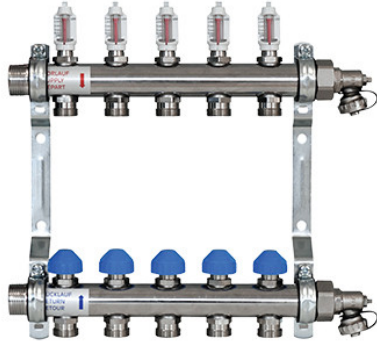

Zewotherm Edelstahl Verteiler für 12 Kreise <Premium> mit Durchflussmengenanzeiger

<https://www.schwarte-shop.de/zewotherm-heizkreisverteiler-12-kreise-edelstahl-durchflussmesser-4-l-min>

Artikelnummer: 91232

ZEWO Heizkreisverteiler werden hergestellt aus starkwandigem Präzisionsrundrohr mit Absperrvorrichtung im Vorlauf. Einfacher, wechselseitiger Anschluss durch 1" AG und Ventilanschlussnippel G 3/4"EK. Mit Durchflussmengenmesser (4 l/min) im Vorlauf, Regulier- und Absperrventil im Rücklauf mit AG M30x1,5. Ventilabstand 50 mm. Einbautiefe 86 mm für Wandstärken ab 90 mm. Verteiler Verlängerbar um 2 Gruppen, nicht benötigte Heizkreis Anschlüsse mit 3/4" Kappen verschließbar.

Lieferung:

Verteilerbalken mit schallgedämmten, verzinkten Konsolen, für die flexible Anpassung an die jeweilige Montagesituation. Inkl. Bezeichnungsschildern, sowie Standard-Verteilerendset (57 mm) zum Befüllen, Entlüften und Spülen.

Technische Daten:

- kvs-Wert Ventil: 1,20 m3/h
- kvs-Wert Verteiler: 2,40 m3/h
- Baulänge: 220 mm
- Höhe: 300 mm
- Tiefe: 83 mm

Beschreibung:

- Material: Edelstahl
- Baulänge: 220 mm
- Anschluss: 1" AG

- Ventilanschlussnippel: G 3/4
- Ventilabstand: 50 mm
- Durchflussmesser: 4 l/min
- Geringe Einbautiefe ab: 90 mm
- Verteiler-Set: 57 mm
- Vorlauf: oben
- Rücklauf: unten