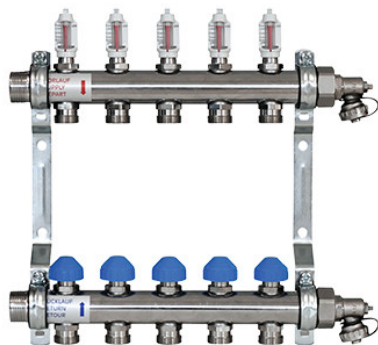

## Zewotherm Edelstahl Verteiler für 12 Kreise <Premium> mit Durchflussmengenanzeiger

<https://www.schwarte-shop.de/zewotherm-heizkreisverteiler-12-kreise-edelstahl-durchflussmesser-4-l-min>

Artikelnummer: 91232

#### ZEWO Edelstahl Verteiler für 12 Kreise <Premium> mit Durchflussmengenanzeiger

ZEWO Heizkreisverteiler werden hergestellt aus starkwandigem Präzisionsrundrohr mit Absperrvorrichtung im Vorlauf. Einfacher, wechselseitiger Anschluss durch 1" AG und Ventilanschlussnippel G 3/4"EK. Mit Durchflussmengenmesser (4 l/min) im Vorlauf, Regulier- und Absperrventil im Rücklauf mit AG M30x1,5. Ventilabstand 50 mm. Einbautiefe 86 mm für Wandstärken ab 90 mm. Verteiler Verlängerbar um 2 Gruppen, nicht benötigte Heizkreis Anschlüsse mit 3/4" Kappen verschließbar.

#### Lieferung:

Verteilerbalken mit schallgedämmten, verzinkten Konsolen, für die flexible Anpassung an die jeweilige Montagesituation. Inkl. Bezeichnungsschildern, sowie Standard-Verteilerendset (57 mm) zum Befüllen, Entlüften und Spülen.

#### Beschreibung:

- Material: Edelstahl
- Baulänge: 220 mm
- Anschluss: 1" AG

- Ventilanschlussnippel: G 3/4
- Ventilabstand: 50 mm
- Durchflussmesser: 4 l/min
- Geringe Einbautiefe ab: 90 mm
- Verteiler-Set: 57 mm
- Vorlauf: oben
- Rücklauf: unten