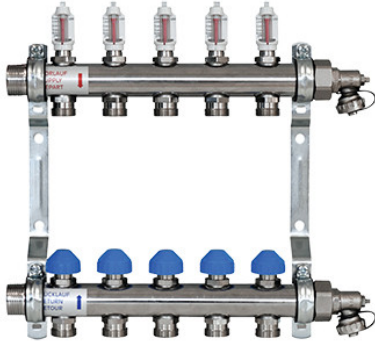

Zewotherm Edelstahl Verteiler für 2 Kreise <Premium> mit Durchflussmengenanzeiger

<https://www.schwarte-shop.de/zewotherm-heizkreisverteiler-2-kreise-edelstahl-durchflussmesser-4-l-min>

Artikelnummer: 91222

ZEWO Heizkreisverteiler werden hergestellt aus starkwandigem Präzisionsrundrohr mit Absperrvorrichtung im Vorlauf. Einfacher, wechselseitiger Anschluss durch 1" AG und Ventilanschlussnippel G 3/4"EK. Mit Durchflussmengenmesser (4 l/min) im Vorlauf, Regulier- und Absperrventil im Rücklauf mit AG M30x1,5. Ventilabstand 50 mm. Einbautiefe 86 mm für Wandstärken ab 90 mm. Verteiler Verlängerbar um 2 Gruppen, nicht benötigte Heizkreis Anschlüsse mit 3/4" Kappen verschließbar.

Lieferung:

Verteilerbalken mit schallgedämmten, verzinkten Konsolen, für die flexible Anpassung an die jeweilige Montagesituation. Inkl. Bezeichnungsschildern, sowie Standard-Verteilerendset (57 mm) zum Befüllen, Entlüften und Spülen.

Technische Daten:

- kvs-Wert Ventil: 1,20 m³/h
- kvs-Wert Verteiler: 2,40 m³/h
- Baulänge: 220 mm
- Höhe: 300 mm
- Tiefe: 83 mm

Beschreibung:

- Material: Edelstahl

- Baulänge: 220 mm
- Anschluss: 1" AG
- Ventilanschlussnippel: G 3/4
- Ventilabstand: 50 mm
- Durchflussmesser: 4 l/min
- Geringe Einbautiefe ab: 90 mm
- Verteiler-Set: 57 mm
- Vorlauf: oben
- Rücklauf: unten