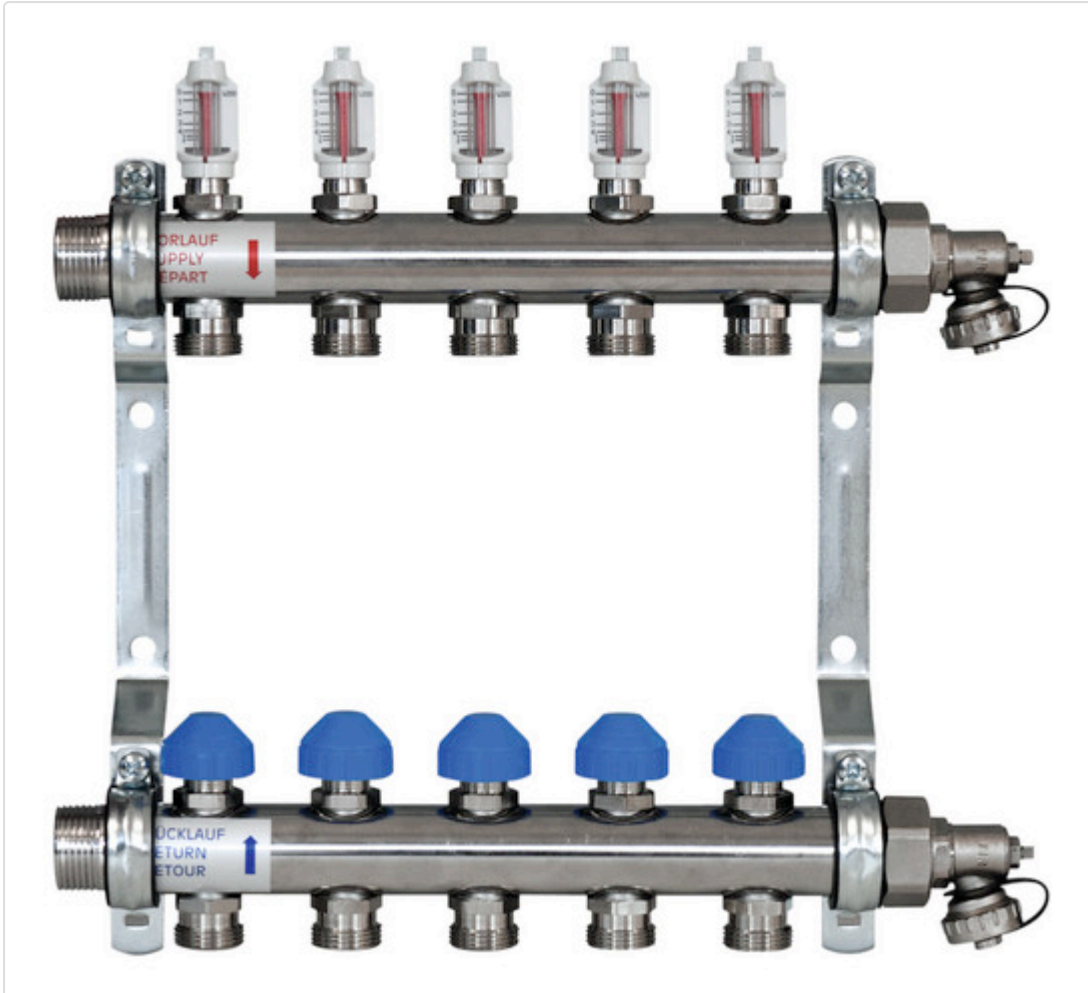

Verteiler Edelstahl PREMIUM für 3 HK

STAMMDATEN

Artikel-Typ

GTIN

Einheit Bestellung

Preisbezugsmenge

Mindestbestellmenge

Ursprungsland

Zolltarifnummer

Produkt

4251346805125

Stück

1

1 Stück

de

84818039