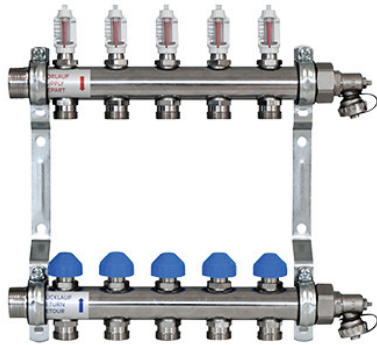

Zewotherm Edelstahl Verteiler für 3 Kreise <Premium> mit Durchflussmengenanzeiger

<https://www.schwarte-shop.de/zewotherm-heizkreisverteiler-3-kreise-edelstahl-durchflussmesser-4-l-min>

Artikelnummer: 91223

ZEWO Heizkreisverteiler werden hergestellt aus starkwandigem Präzisionsrundrohr mit Absperrvorrichtung im Vorlauf. Einfacher, wechselseitiger Anschluss durch 1" AG und Ventilanschlussnippel G 3/4"EK. Mit Durchflussmengenmesser (4 l/min) im Vorlauf, Regulier- und Absperrventil im Rücklauf mit AG M30x1,5. Ventilabstand 50 mm. Einbautiefe 86 mm für Wandstärken ab 90 mm. Verteiler Verlängerbar um 2 Gruppen, nicht benötigte Heizkreis Anschlüsse mit 3/4" Kappen verschließbar.

Lieferung:

Verteilerbalken mit schallgedämmten, verzinkten Konsolen, für die flexible Anpassung an die jeweilige Montagesituation. Inkl. Bezeichnungsschildern, sowie Standard-Verteilerendset (57 mm) zum Befüllen, Entlüften und Spülen.

Technische Daten:

- kvs-Wert Ventil: 1,20 m³/h
- kvs-Wert Verteiler: 2,40 m³/h
- Baulänge: 220 mm
- Höhe: 300 mm
- Tiefe: 83 mm

Beschreibung:

- Material: Edelstahl
- Baulänge: 220 mm
- Anschluss: 1" AG

- Ventilanschlussnippel: G 3/4
- Ventilabstand: 50 mm
- Durchflussmesser: 4 l/min
- Geringe Einbautiefe ab: 90 mm
- Verteiler-Set: 57 mm
- Vorlauf: oben
- Rücklauf: unten