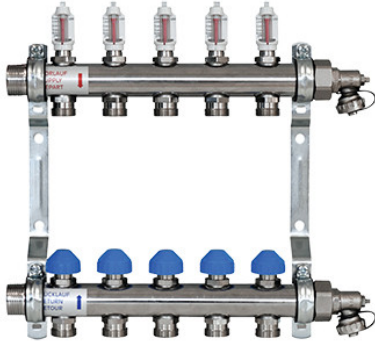

Zewotherm Edelstahl Verteiler für 4 Kreise <Premium> mit Durchflussmengenanzeiger

<https://www.schwarte-shop.de/zewotherm-heizkreisverteiler-4-kreise-edelstahl-durchflussmesser-4-l-min>

Artikelnummer: 91224

ZEWO Heizkreisverteiler werden hergestellt aus starkwandigem Präzisionsrundrohr mit Absperrvorrichtung im Vorlauf. Einfacher, wechselseitiger Anschluss durch 1" AG und Ventilanschlussnippel G 3/4"EK. Mit Durchflussmengenmesser (4 l/min) im Vorlauf, Regulier- und Absperrventil im Rücklauf mit AG M30x1,5. Ventilabstand 50 mm. Einbautiefe 86 mm für Wandstärken ab 90 mm. Verteiler Verlängerbar um 2 Gruppen, nicht benötigte Heizkreis Anschlüsse mit 3/4" Kappen verschließbar.

Lieferung:

Verteilerbalken mit schallgedämmten, verzinkten Konsolen, für die flexible Anpassung an die jeweilige Montagesituation. Inkl. Bezeichnungsschildern, sowie Standard-Verteilerendset (57 mm) zum Befüllen, Entlüften und Spülen.

Technische Daten:

- kvs-Wert Ventil: 1,20 m3/h
- kvs-Wert Verteiler: 2,40 m3/h
- Baulänge: 220 mm
- Höhe: 300 mm
- Tiefe: 83 mm

Beschreibung:

- Material: Edelstahl
- Baulänge: 220 mm
- Anschluss: 1" AG

- Ventilanschlussnippel: G 3/4
- Ventilabstand: 50 mm
- Durchflussmesser: 4 l/min
- Geringe Einbautiefe ab: 90 mm
- Verteiler-Set: 57 mm
- Vorlauf: oben
- Rücklauf: unten