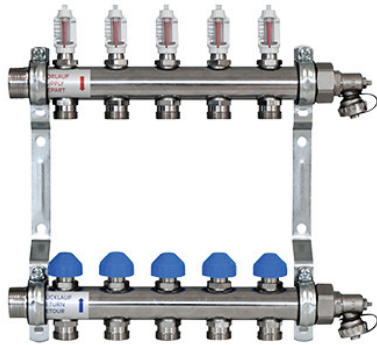

Zewotherm Edelstahl Verteiler für 4 Kreise <Premium> mit Durchflussmengenanzeiger

<https://www.schwarte-shop.de/zewotherm-heizkreisverteiler-4-kreise-edelstahl-durchflussmesser-4-l-min>

Artikelnummer: 91224

ZEWO Heizkreisverteiler werden hergestellt aus starkwandigem Präzisionsrundrohr mit Absperrvorrichtung im Vorlauf. Einfacher, wechselseitiger Anschluss durch 1" AG und Ventilanschlussnippel G 3/4"EK. Mit Durchflussmengenmesser (4 l/min) im Vorlauf, Regulier- und Absperrventil im Rücklauf mit AG M30x1,5. Ventilabstand 50 mm. Einbautiefe 86 mm für Wandstärken ab 90 mm. Verteiler Verlängerbar um 2 Gruppen, nicht benötigte Heizkreis Anschlüsse mit 3/4" Kappen verschließbar.

Lieferung:

Verteilerbalken mit schallgedämmten, verzinkten Konsolen, für die flexible Anpassung an die jeweilige Montagesituation. Inkl. Bezeichnungsschildern, sowie Standard-Verteilerendset (57 mm) zum Befüllen, Entlüften und Spülen.

Technische Daten:

- kvs-Wert Ventil: 1,20 m³/h
- kvs-Wert Verteiler: 2,40 m³/h
- Baulänge: 220 mm
- Höhe: 300 mm
- Tiefe: 83 mm

Beschreibung:

- Material: Edelstahl
- Baulänge: 220 mm
- Anschluss: 1" AG

- Ventilanschlussnippel: G 3/4
- Ventilabstand: 50 mm
- Durchflussmesser: 4 l/min
- Geringe Einbautiefe ab: 90 mm
- Verteiler-Set: 57 mm
- Vorlauf: oben
- Rücklauf: unten