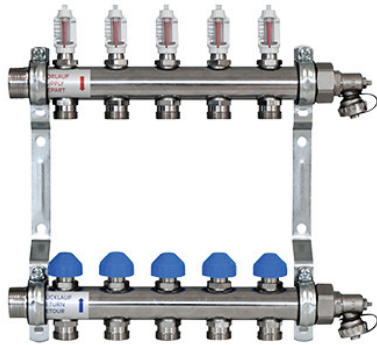

## Zewotherm Edelstahl Verteiler für 5 Kreise <Premium> mit Durchflussmengenanzeiger

<https://www.schwarte-shop.de/zewotherm-heizkreisverteiler-5-kreise-edelstahl-durchflussmesser-4-l-min>

Artikelnummer: 91225

#### ZEWO Edelstahl Verteiler für 5 Kreise <Premium> mit Durchflussmengenanzeiger

ZEWO Heizkreisverteiler werden hergestellt aus starkwandigem Präzisionsrundrohr mit Absperrvorrichtung im Vorlauf. Einfacher, wechselseitiger Anschluss durch 1" AG und Ventilanschlussnippel G 3/4"EK. Mit Durchflussmengenmesser (4 l/min) im Vorlauf, Regulier- und Absperrventil im Rücklauf mit AG M30x1,5. Ventilabstand 50 mm. Einbautiefe 86 mm für Wandstärken ab 90 mm. Verteiler Verlängerbar um 2 Gruppen, nicht benötigte Heizkreis Anschlüsse mit 3/4" Kappen verschließbar.

#### Technische Daten:

- kvs-Wert Ventil: 1,20 m3/h
- kvs-Wert Verteiler: 2,40 m3/h
- Baulänge: 220 mm
- Höhe: 300 mm
- Tiefe: 83 mm

#### Beschreibung:

- Material: Edelstahl
- Baulänge: 220 mm
- Anschluss: 1" AG

- Ventilanschlussnippel: G 3/4
- Ventilabstand: 50 mm
- Durchflussmesser: 4 l/min
- Geringe Einbautiefe ab: 90 mm
- Verteiler-Set: 57 mm
- Vorlauf: oben
- Rücklauf: unten