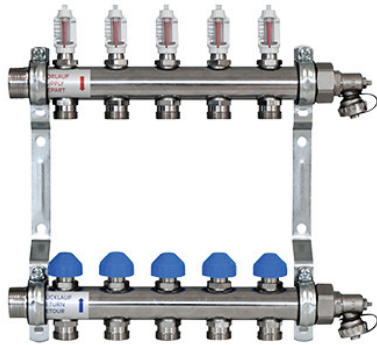

Zewotherm Edelstahl Verteiler für 5 Kreise <Premium> mit Durchflussmengenanzeiger

<https://www.schwarte-shop.de/zewotherm-heizkreisverteiler-5-kreise-edelstahl-durchflussmesser-4-l-min>

Artikelnummer: 91225

€ 125,00

inkl. 19% MwSt.

zzgl. Versand ab € 5,60

Lieferzeit ca. 1-4 Monate

Bilder und technische Details ohne Gewähr

Produktbeschreibung

ZEWO Edelstahl Verteiler für 5 Kreise <Premium> mit Durchflussmengenanzeiger

ZEWO Heizkreisverteiler werden hergestellt aus starkwandigem Präzisionsrundrohr mit Absperrvorrichtung im Vorlauf. Einfacher, wechselseitiger Anschluss durch 1" AG und Ventilanschlussnippel G 3/4"EK. Mit Durchflussmengenmesser (4 l/min) im Vorlauf, Regulier- und Absperrventil im Rücklauf mit AG M30x1,5. Ventilabstand 50 mm. Einbautiefe 86 mm für Wandstärken ab 90 mm. Verteiler Verlängerbar um 2 Gruppen, nicht benötigte Heizkreis Anschlüsse mit 3/4" Kappen verschließbar.

Technische Daten:

- kvs-Wert Ventil: 1,20 m³/h
- kvs-Wert Verteiler: 2,40 m³/h
- Baulänge: 220 mm
- Höhe: 300 mm
- Tiefe: 83 mm

Beschreibung:

- Material: Edelstahl
- Baulänge: 220 mm
- Anschluss: 1" AG

- Ventilanschlussnippel: G 3/4
- Ventilabstand: 50 mm
- Durchflussmesser: 4 l/min
- Geringe Einbautiefe ab: 90 mm
- Verteiler-Set: 57 mm
- Vorlauf: oben
- Rücklauf: unten