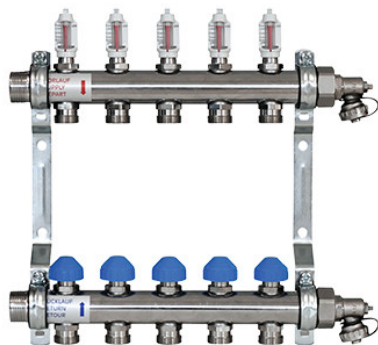

Zewotherm Edelstahl Verteiler für 6 Kreise <Premium> mit Durchflussmengenanzeiger

<https://www.schwarte-shop.de/zewotherm-heizkreisverteiler-6-kreise-edelstahl-durchflussmesser-4-l-min>

Artikelnummer: 91226

€ 140,00

inkl. 19% MwSt.

zzgl. Versand ab € 5,60

Lieferzeit ca. 1-4 Monate

Bilder und technische Details ohne Gewähr

Produktbeschreibung

ZEWO Edelstahl Verteiler für 6 Kreise <Premium> mit Durchflussmengenanzeiger

ZEWO Heizkreisverteiler werden hergestellt aus starkwandigem Präzisionsrundrohr mit Absperrvorrichtung im Vorlauf. Einfacher, wechselseitiger Anschluss durch 1" AG und Ventilanschlussnippel G 3/4"EK. Mit Durchflussmengenmesser (4 l/min) im Vorlauf, Regulier- und Absperrventil im Rücklauf mit AG M30x1,5. Ventilabstand 50 mm. Einbautiefe 86 mm für Wandstärken ab 90 mm. Verteiler Verlängerbar um 2 Gruppen, nicht benötigte Heizkreis Anschlüsse mit 3/4" Kappen verschließbar.

Technische Daten:

- kvs-Wert Ventil: 1,20 m3/h
- kvs-Wert Verteiler: 2,40 m3/h
- Baulänge: 220 mm
- Höhe: 300 mm
- Tiefe: 83 mm

Beschreibung:

- Material: Edelstahl
- Baulänge: 220 mm
- Anschluss: 1" AG

- Ventilanschlussnippel: G 3/4
- Ventilabstand: 50 mm
- Durchflussmesser: 4 l/min
- Geringe Einbautiefe ab: 90 mm
- Verteiler-Set: 57 mm
- Vorlauf: oben
- Rücklauf: unten