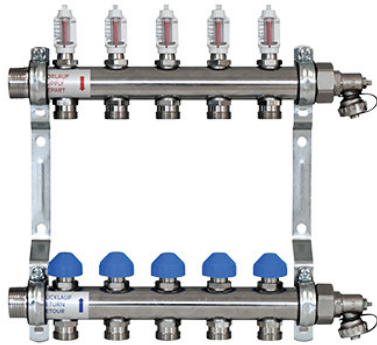

Zewotherm Edelstahl Verteiler für 6 Kreise <Premium> mit Durchflussmengenanzeiger

<https://www.schwarte-shop.de/zewotherm-heizkreisverteiler-6-kreise-edelstahl-durchflussmesser-4-l-min>

Artikelnummer: 91226

ZEWO Heizkreisverteiler werden hergestellt aus starkwandigem Präzisionsrundrohr mit Absperrvorrichtung im Vorlauf. Einfacher, wechselseitiger Anschluss durch 1" AG und Ventilanschlussnippel G 3/4"EK. Mit Durchflussmengenmesser (4 l/min) im Vorlauf, Regulier- und Absperrventil im Rücklauf mit AG M30x1,5. Ventilabstand 50 mm. Einbautiefe 86 mm für Wandstärken ab 90 mm. Verteiler Verlängerbar um 2 Gruppen, nicht benötigte Heizkreis Anschlüsse mit 3/4" Kappen verschließbar.

Lieferung:

Verteilerbalken mit schallgedämmten, verzinkten Konsolen, für die flexible Anpassung an die jeweilige Montagesituation. Inkl. Bezeichnungsschildern, sowie Standard-Verteilerendset (57 mm) zum Befüllen, Entlüften und Spülen.

Technische Daten:

- kvs-Wert Ventil: 1,20 m3/h
- kvs-Wert Verteiler: 2,40 m3/h
- Baulänge: 220 mm
- Höhe: 300 mm
- Tiefe: 83 mm

Beschreibung:

- Material: Edelstahl
- Baulänge: 220 mm
- Anschluss: 1" AG

- Ventilanschlussnippel: G 3/4
- Ventilabstand: 50 mm
- Durchflussmesser: 4 l/min
- Geringe Einbautiefe ab: 90 mm
- Verteiler-Set: 57 mm
- Vorlauf: oben
- Rücklauf: unten