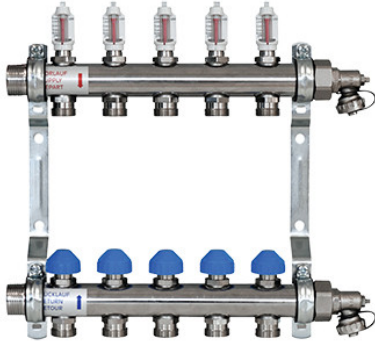

## Zewotherm Edelstahl Verteiler für 7 Kreise <Premium> mit Durchflussmengenanzeiger

<https://www.schwarte-shop.de/zewotherm-heizkreisverteiler-7-kreise-edelstahl-durchflussmesser-4-l-min>

Artikelnummer: 91227

#### ZEWO Edelstahl Verteiler für 7 Kreise <Premium> mit Durchflussmengenanzeiger

ZEWO Heizkreisverteiler werden hergestellt aus starkwandigem Präzisionsrundrohr mit Absperrvorrichtung im Vorlauf. Einfacher, wechselseitiger Anschluss durch 1" AG und Ventilanschlussnippel G 3/4"EK. Mit Durchflussmengenmesser (4 l/min) im Vorlauf, Regulier- und Absperrventil im Rücklauf mit AG M30x1,5. Ventilabstand 50 mm. Einbautiefe 86 mm für Wandstärken ab 90 mm. Verteiler Verlängerbar um 2 Gruppen, nicht benötigte Heizkreis Anschlüsse mit 3/4" Kappen verschließbar.

#### Lieferung:

Verteilerbalken mit schallgedämmten, verzinkten Konsolen, für die flexible Anpassung an die jeweilige Montagesituation. Inkl. Bezeichnungsschildern, sowie Standard-Verteilerendset (57 mm) zum Befüllen, Entlüften und Spülen.

#### Beschreibung:

- Material: Edelstahl
- Baulänge: 220 mm
- Anschluss: 1" AG

- Ventilanschlussnippel: G 3/4
- Ventilabstand: 50 mm
- Durchflussmesser: 4 l/min
- Geringe Einbautiefe ab: 90 mm
- Verteiler-Set: 57 mm
- Vorlauf: oben
- Rücklauf: unten