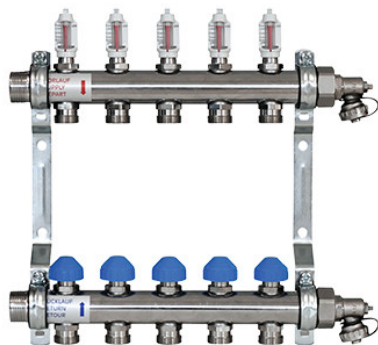

## Zewotherm Edelstahl Verteiler für 7 Kreise <Premium> mit Durchflussmengenanzeiger

<https://www.schwarte-shop.de/zewotherm-heizkreisverteiler-7-kreise-edelstahl-durchflussmesser-4-l-min>

Artikelnummer: 91227

#### ZEWO Edelstahl Verteiler für 7 Kreise <Premium> mit Durchflussmengenanzeiger

ZEWO Heizkreisverteiler werden hergestellt aus starkwandigem Präzisionsrundrohr mit Absperrvorrichtung im Vorlauf. Einfacher, wechselseitiger Anschluss durch 1" AG und Ventilanschlussnippel G 3/4"EK. Mit Durchflussmengenmesser (4 l/min) im Vorlauf, Regulier- und Absperrventil im Rücklauf mit AG M30x1,5. Ventilabstand 50 mm. Einbautiefe 86 mm für Wandstärken ab 90 mm. Verteiler Verlängerbar um 2 Gruppen, nicht benötigte Heizkreis Anschlüsse mit 3/4" Kappen verschließbar.

#### Lieferung:

Verteilerbalken mit schallgedämmten, verzinkten Konsolen, für die flexible Anpassung an die jeweilige Montagesituation. Inkl. Bezeichnungsschildern, sowie Standard-Verteilerendset (57 mm) zum Befüllen, Entlüften und Spülen.

#### Beschreibung:

- Material: Edelstahl
- Baulänge: 220 mm
- Anschluss: 1" AG

- Ventilanschlussnippel: G 3/4
- Ventilabstand: 50 mm
- Durchflussmesser: 4 l/min
- Geringe Einbautiefe ab: 90 mm
- Verteiler-Set: 57 mm
- Vorlauf: oben
- Rücklauf: unten