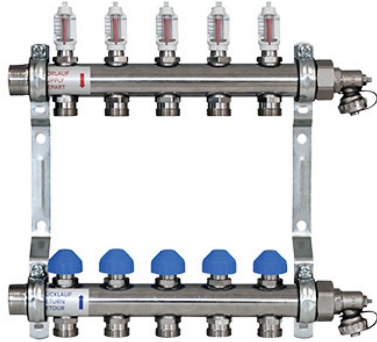

## Zewotherm Edelstahl Verteiler für 8 Kreise <Premium> mit Durchflussmengenanzeiger

<https://www.schwarte-shop.de/zewotherm-heizkreisverteiler-8-kreise-edelstahl-durchflussmesser-4-l-min>

Artikelnummer: 91228

#### ZEWO Edelstahl Verteiler für 8 Kreise <Premium> mit Durchflussmengenanzeiger

ZEWO Heizkreisverteiler werden hergestellt aus starkwandigem Präzisionsrundrohr mit Absperrvorrichtung im Vorlauf. Einfacher, wechselseitiger Anschluss durch 1" AG und Ventilanschlussnippel G 3/4"EK. Mit Durchflussmengenmesser (4 l/min) im Vorlauf, Regulier- und Absperrventil im Rücklauf mit AG M30x1,5. Ventilabstand 50 mm. Einbautiefe 86 mm für Wandstärken ab 90 mm. Verteiler Verlängerbar um 2 Gruppen, nicht benötigte Heizkreis Anschlüsse mit 3/4" Kappen verschließbar.

#### Lieferung:

Verteilerbalken mit schallgedämmten, verzinkten Konsolen, für die flexible Anpassung an die jeweilige Montagesituation. Inkl. Bezeichnungsschildern, sowie Standard-Verteilerendset (57 mm) zum Befüllen, Entlüften und Spülen.

#### Beschreibung:

- Material: Edelstahl
- Baulänge: 220 mm
- Anschluss: 1" AG

- Ventilanschlussnippel: G 3/4
- Ventilabstand: 50 mm
- Durchflussmesser: 4 l/min
- Geringe Einbautiefe ab: 90 mm
- Verteiler-Set: 57 mm
- Vorlauf: oben
- Rücklauf: unten