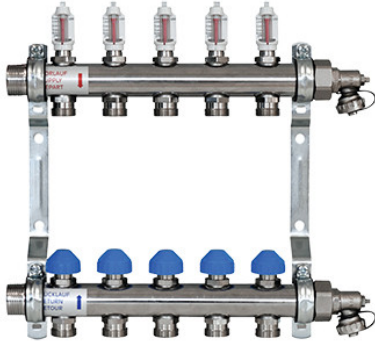

## Zewotherm Edelstahl Verteiler für 8 Kreise <Premium> mit Durchflussmengenanzeiger

<https://www.schwarte-shop.de/zewotherm-heizkreisverteiler-8-kreise-edelstahl-durchflussmesser-4-l-min>

Artikelnummer: 91228

#### ZEWO Edelstahl Verteiler für 8 Kreise <Premium> mit Durchflussmengenanzeiger

ZEWO Heizkreisverteiler werden hergestellt aus starkwandigem Präzisionsrundrohr mit Absperrvorrichtung im Vorlauf. Einfacher, wechselseitiger Anschluss durch 1" AG und Ventilanschlussnippel G 3/4"EK. Mit Durchflussmengenmesser (4 l/min) im Vorlauf, Regulier- und Absperrventil im Rücklauf mit AG M30x1,5. Ventilabstand 50 mm. Einbautiefe 86 mm für Wandstärken ab 90 mm. Verteiler Verlängerbar um 2 Gruppen, nicht benötigte Heizkreis Anschlüsse mit 3/4" Kappen verschließbar.

#### Lieferung:

Verteilerbalken mit schallgedämmten, verzinkten Konsolen, für die flexible Anpassung an die jeweilige Montagesituation. Inkl. Bezeichnungsschildern, sowie Standard-Verteilerendset (57 mm) zum Befüllen, Entlüften und Spülen.

#### Beschreibung:

- Material: Edelstahl
- Baulänge: 220 mm
- Anschluss: 1" AG

- Ventilanschlussnippel: G 3/4
- Ventilabstand: 50 mm
- Durchflussmesser: 4 l/min
- Geringe Einbautiefe ab: 90 mm
- Verteiler-Set: 57 mm
- Vorlauf: oben
- Rücklauf: unten