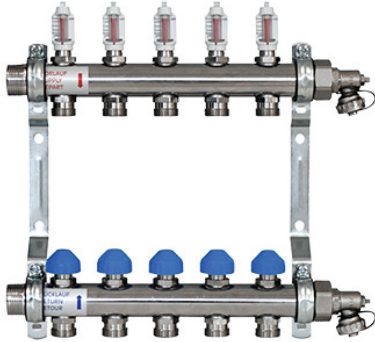

Zewotherm Edelstahl Verteiler für 9 Kreise <Premium> mit Durchflussmengenanzeiger

<https://www.schwarte-shop.de/zewotherm-heizkreisverteiler-9-kreise-edelstahl-durchflussmesser-4-l-min>

Artikelnummer: 91229

ZEWO Heizkreisverteiler werden hergestellt aus starkwandigem Präzisionsrundrohr mit Absperrvorrichtung im Vorlauf. Einfacher, wechselseitiger Anschluss durch 1" AG und Ventilanschlussnippel G 3/4"EK. Mit Durchflussmengenmesser (4 l/min) im Vorlauf, Regulier- und Absperrventil im Rücklauf mit AG M30x1,5. Ventilabstand 50 mm. Einbautiefe 86 mm für Wandstärken ab 90 mm. Verteiler Verlängerbar um 2 Gruppen, nicht benötigte Heizkreis Anschlüsse mit 3/4" Kappen verschließbar.

Lieferung:

Verteilerbalken mit schallgedämmten, verzinkten Konsolen, für die flexible Anpassung an die jeweilige Montagesituation. Inkl. Bezeichnungsschildern, sowie Standard-Verteilerendset (57 mm) zum Befüllen, Entlüften und Spülen.

Technische Daten:

- kvs-Wert Ventil: 1,20 m3/h
- kvs-Wert Verteiler: 2,40 m3/h
- Baulänge: 220 mm
- Höhe: 300 mm
- Tiefe: 83 mm

Beschreibung:

- Material: Edelstahl
- Baulänge: 220 mm
- Anschluss: 1" AG

- Ventilanschlussnippel: G 3/4
- Ventilabstand: 50 mm
- Durchflussmesser: 4 l/min
- Geringe Einbautiefe ab: 90 mm
- Verteiler-Set: 57 mm
- Vorlauf: oben
- Rücklauf: unten