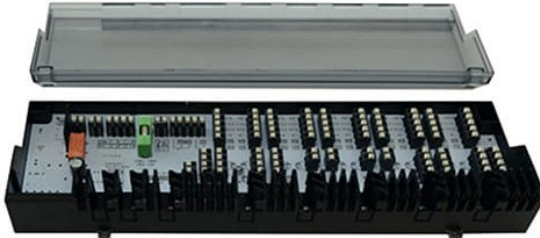

Zewotherm Regelklemmleiste 10-fache 24 Volt, Heizen und Kühlen - inkl. Pumpenlogik

<https://www.schwarte-shop.de/zewotherm-regelklemmleiste-10-fache-230-volt-heizen-kuehlen-inkl-pumpenlogik>

Artikelnummer: **33305**

€ **99,00**

inkl. 19% MwSt.

zzgl. Versand ab € **5,60**

Lieferzeit ca. 1-4 Monate

Bilder und technische Details ohne Gewähr

Produktbeschreibung

Zewotherm Regelklemmleiste zum Heizen und Kühlen, inkl. Pumpenlogik

Die Regelklemmleiste 24 Volt dient als elektrischer Verteiler, bei einer Fußbodenheizung zum einfachen und schnellen Verbinden von bis zu 10 Zonen, mit einem gemeinsamen Zeitprogramm zum Heizen und Kühlen, mit bis zu 18 Stellantrieben. Zusätzlich ist die Regelklemmleiste mit einer Pumpenlogik zur Ansteuerung einer Umwälzpumpe ausgestattet.

Montage an der Wand oder im Verteilerschrank. Abmessung: B/H/T 326,5 x 90 x 52 mm. Die Anschlussklemmen: 02 bis 1,5 mm²