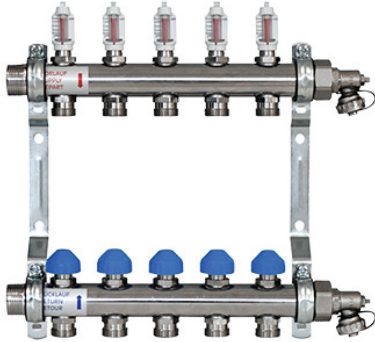

## Zewotherm Verteiler Dynamisch für 11 Kreise <Premium> mit Durchflussmengenanzeiger

<https://www.schwarte-shop.de/zewotherm-verteiler-dynamisch-10-kreise-premium-durchflussmengenanzeiger>

Artikelnummer: 91242

#### ZEWO Edelstahl Verteiler für 11 Kreise <Premium> mit Durchflussmengenanzeiger

Dynamischer Systemverteiler mit automatischem hydraulischem Abgleich. Er regelt und überwacht selbsttätig evtl. Druckschwankungen im Rohrnetz aus. Durch die konstante Durchflussmenge ergibt sich eine ideale Wärmeverteilung und die passende Wohlfühltemperatur.

Förderfähig bei der Sanierung im Rahmen der Heizungsoptimierung

Der hochwertiger, robuster Systemverteiler ist hergestellt aus starkwandigem Präzisionsrundrohr (Edelstahl 1.4301) und beinhaltet die Ventile für die automatische Durchflussregelung. Die Absperrvorrichtung im Vorlauf. Anschlussverschraubungen aus Messing (vernickelt). Einfacher, wechselseitiger Anschluss durch G 1" Außengewinde und G 1" Innengewinde (Endstückset). Anschluss der Heizkreise mit G 3/4" EK. M30x1,5 / Schließmaß 11,8 mm / Hub 1,7 mm für den Anschluss der Thermostat-Köpfe sowie Stellantriebe.

#### Lieferung:

Inkl. Verteilerendset (55 mm) zum Befüllen, Entleeren und Spülen. 3/4"-Anschluss, schwenkbar (lose beiliegend).