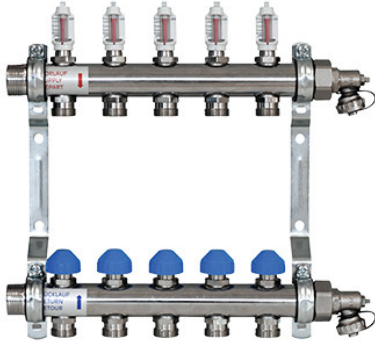

Zewotherm Verteiler Dynamisch für 11 Kreise <Premium> mit Durchflussmengenanzeiger

<https://www.schwarte-shop.de/zewotherm-verteiler-dynamisch-10-kreise-premium-durchflussmengenanzeiger>

Artikelnummer: 91242

Dynamischer Systemverteiler mit automatischem hydraulischem Abgleich. Er regelt und überwacht selbsttätig evtl. Druckschwankungen im Rohrnetz aus. Durch die konstante Durchflussmenge ergibt sich eine ideale Wärmeverteilung und die passende Wohlfühltemperatur.

Förderfähig bei der Sanierung im Rahmen der Heizungsoptimierung

Der hochwertiger, robuster Systemverteiler ist hergestellt aus starkwandigem Präzisionsrundrohr (Edelstahl 1.4301) und beinhaltet die Ventile für die automatischer Durchflussregelung. Die Absperrvorrichtung im Vorlauf. Anschlussverschraubungen aus Messing (vernickelt). Einfacher, wechselseitiger Anschluss durch G 1" Außengewinde und G 1" Innengewinde (Endstückset). Anschluss der Heizkreise mit G 3/4" EK. M30x1,5 / Schließmaß 11,8 mm/ Hub 1,7 mm für den Anschluss der Thermostat-Köpfe sowie Stellantriebe.

Lieferung:

Inkl. Verteilerendset (55 mm) zum Befüllen, Entleeren und Spülen. 3/4"-Anschluss, schwenkbar (lose beiliegend).

Technische Daten:

- Breite: 218 mm
- Höhe: 326,2 mm
- Tiefe: 63 mm

Für den Verteiler bieten wir auch den entsprechenden Verteilerschrank für AP bzw. UP Montage. Ebenso das erforderliche