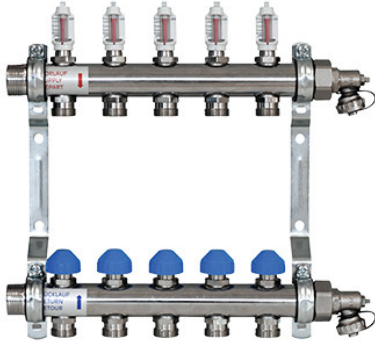

Zewotherm Verteiler Dynamisch für 12 Kreise <Premium> mit Durchflussmengenanzeiger

<https://www.schwarte-shop.de/zewotherm-verteiler-dynamisch-11-kreise-premium-durchflussmengenanzeiger>

Artikelnummer: 91243

Dynamischer Systemverteiler mit automatischem hydraulischem Abgleich. Er regelt und überwacht selbsttätig evtl. Druckschwankungen im Rohrnetz aus. Durch die konstante Durchflussmenge ergibt sich eine ideale Wärmeverteilung und die passende Wohlfühltemperatur.

Förderfähig bei der Sanierung im Rahmen der Heizungsoptimierung

Der hochwertiger, robuster Systemverteiler ist hergestellt aus starkwandigem Präzisionsrundrohr (Edelstahl 1.4301) und beinhaltet die Ventile für die automatischer Durchflussregelung. Die Absperrvorrichtung im Vorlauf. Anschlussverschraubungen aus Messing (vernickelt). Einfacher, wechselseitiger Anschluss durch G 1" Außengewinde und G 1" Innengewinde (Endstückset). Anschluss der Heizkreise mit G 3/4" EK. M30x1,5 / Schließmaß 11,8 mm/ Hub 1,7 mm für den Anschluss der Thermostat-Köpfe sowie Stellantriebe.

Lieferung:

Inkl. Verteilerendset (55 mm) zum Befüllen, Entleeren und Spülen. 3/4"-Anschluss, schwenkbar (lose beiliegend).

Technische Daten:

- Breite: 218 mm
- Höhe: 326,2 mm
- Tiefe: 63 mm

Für den Verteiler bieten wir auch den entsprechenden Verteilerschrank für AP bzw. UP Montage. Ebenso das erforderliche