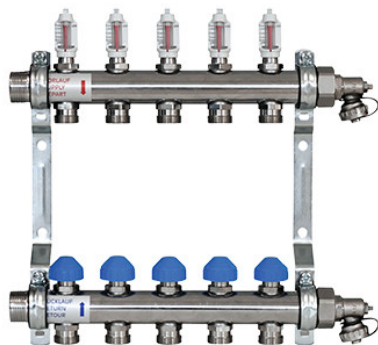

Zewotherm Verteiler Dynamisch für 12 Kreise <Premium> mit Durchflussmengenanzeiger

<https://www.schwarte-shop.de/zewotherm-verteiler-dynamisch-11-kreise-premium-durchflussmengenanzeiger>

Artikelnummer: 91243

Dynamischer Systemverteiler mit automatischem hydraulischem Abgleich. Er regelt und überwacht selbsttätig evtl. Druckschwankungen im Rohrnetz aus. Durch die konstante Durchflussmenge ergibt sich eine ideale Wärmeverteilung und die passende Wohlfühltemperatur.

Förderfähig bei der Sanierung im Rahmen der Heizungsoptimierung

Der hochwertiger, robuster Systemverteiler ist hergestellt aus starkwandigem Präzisionsrundrohr (Edelstahl 1.4301) und beinhaltet die Ventile für die automatischer Durchflussregelung. Die Absperrvorrichtung im Vorlauf. Anschlussverschraubungen aus Messing (vernickelt). Einfacher, wechselseitiger Anschluss durch G 1" Außengewinde und G 1" Innengewinde (Endstückset). Anschluss der Heizkreise mit G 3/4" EK. M30x1,5 / Schließmaß 11,8 mm/ Hub 1,7 mm für den Anschluss der Thermostat-Köpfe sowie Stellantriebe.

Lieferung:

Inkl. Verteilerendset (55 mm) zum Befüllen, Entleeren und Spülen. 3/4"-Anschluss, schwenkbar (lose beiliegend).

Technische Daten:

- Breite: 218 mm
- Höhe: 326,2 mm
- Tiefe: 63 mm

Für den Verteiler bieten wir auch den entsprechenden Verteilerschrank für AP bzw. UP Montage. Ebenso das erforderliche