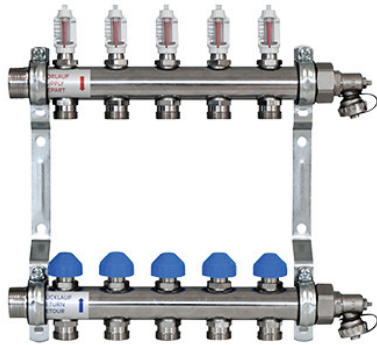

Zewotherm Verteiler Dynamisch für 3 Kreise <Premium> mit Durchflussmengenanzeiger

<https://www.schwarte-shop.de/zewotherm-verteiler-dynamisch-2-kreise-premium-durchflussmengenanzeiger>

Artikelnummer: 91234

€ 165,00

inkl. 19% MwSt.

zzgl. Versand ab € 5,60

Lieferzeit ca. 1-4 Monate

Bilder und technische Details ohne Gewähr

Produktbeschreibung

ZEWO Edelstahl Verteiler für 3 Kreise <Premium> mit Durchflussmengenanzeiger

Dynamischer Systemverteiler mit automatischem hydraulischem Abgleich. Er regelt und überwacht selbsttätig evtl. Druckschwankungen im Rohrnetz aus. Durch die konstante Durchflussmenge ergibt sich eine ideale Wärmeverteilung und die passende Wohlfühltemperatur.

Förderfähig bei der Sanierung im Rahmen der Heizungsoptimierung

Der hochwertiger, robuster Systemverteiler ist hergestellt aus starkwandigem Präzisionsrundrohr (Edelstahl 1.4301) und beinhaltet die Ventile für die automatischer Durchflussregelung. Die Absperrvorrichtung im Vorlauf. Anschlussverschraubungen aus Messing (vernickelt). Einfacher, wechselseitiger Anschluss durch G 1" Außengewinde und G 1" Innengewinde (Endstückset). Anschluss der Heizkreise mit G 3/4" EK. M30x1,5 / Schließmaß 11,8 mm/ Hub 1,7 mm für den Anschluss der Thermostat-Köpfe sowie Stellantriebe.

Lieferung:

Inkl. Verteilerendset (55 mm) zum Befüllen, Entleeren und Spülen. 3/4"-Anschluss, schwenkbar (lose beiliegend).

Technische Daten:

- Breite: 218 mm
- Höhe: 326,2 mm
- Tiefe: 63 mm

Für den Verteiler bieten wir auch den entsprechenden Verteilerschrank für AP bzw. UP Montage. Ebenso das erforderliche