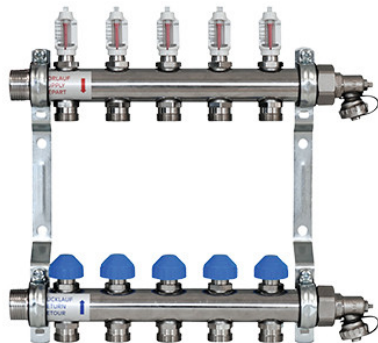

Zewotherm Verteiler Dynamisch für 4 Kreise <Premium> mit Durchflussmengenanzeiger

<https://www.schwarte-shop.de/zewotherm-verteiler-dynamisch-3-kreise-premium-durchflussmengenanzeiger>

Artikelnummer: 91235

Dynamischer Systemverteiler mit automatischem hydraulischem Abgleich. Er regelt und überwacht selbsttätig evtl. Druckschwankungen im Rohrnetz aus. Durch die konstante Durchflussmenge ergibt sich eine ideale Wärmeverteilung und die passende Wohlfühltemperatur.

Förderfähig bei der Sanierung im Rahmen der Heizungsoptimierung

Der hochwertiger, robuster Systemverteiler ist hergestellt aus starkwandigem Präzisionsrundrohr (Edelstahl 1.4301) und beinhaltet die Ventile für die automatischer Durchflussregelung. Die Absperrvorrichtung im Vorlauf. Anschlussverschraubungen aus Messing (vernickelt). Einfacher, wechselseitiger Anschluss durch G 1" Außengewinde und G 1" Innengewinde (Endstückset). Anschluss der Heizkreise mit G 3/4" EK. M30x1,5 / Schließmaß 11,8 mm/ Hub 1,7 mm für den Anschluss der Thermostat-Köpfe sowie Stellantriebe.

Lieferung:

Inkl. Verteilerendset (55 mm) zum Befüllen, Entleeren und Spülen. 3/4"-Anschluss, schwenkbar (lose beiliegend).

Technische Daten:

- Breite: 218 mm
- Höhe: 326,2 mm
- Tiefe: 63 mm

Für den Verteiler bieten wir auch den entsprechenden Verteilerschrank für AP bzw. UP Montage. Ebenso das erforderliche