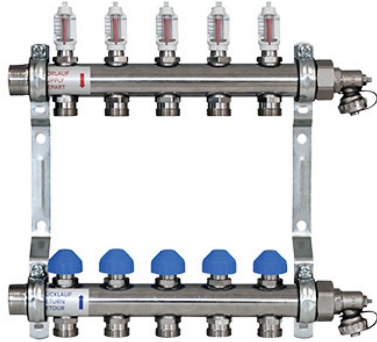

## Zewotherm Verteiler Dynamisch für 4 Kreise <Premium> mit Durchflussmengenanzeiger

<https://www.schwarte-shop.de/zewotherm-verteiler-dynamisch-3-kreise-premium-durchflussmengenanzeiger>

Artikelnummer: 91235

#### ZEWO Edelstahl Verteiler für 4 Kreise <Premium> mit Durchflussmengenanzeiger

Dynamischer Systemverteiler mit automatischem hydraulischem Abgleich. Er regelt und überwacht selbsttätig evtl. Druckschwankungen im Rohrnetz aus. Durch die konstante Durchflussmenge ergibt sich eine ideale Wärmeverteilung und die passende Wohlfühltemperatur.

Förderfähig bei der Sanierung im Rahmen der Heizungsoptimierung

Der hochwertiger, robuster Systemverteiler ist hergestellt aus starkwandigem Präzisionsrundrohr (Edelstahl 1.4301) und beinhaltet die Ventile für die automatischer Durchflussregelung. Die Absperrvorrichtung im Vorlauf. Anschlussverschraubungen aus Messing (vernickelt). Einfacher, wechselseitiger Anschluss durch G 1" Außengewinde und G 1" Innengewinde (Endstückset). Anschluss der Heizkreise mit G 3/4" EK. M30x1,5 / Schließmaß 11,8 mm/ Hub 1,7 mm für den Anschluss der Thermostat-Köpfe sowie Stellantriebe.

#### Lieferung:

Inkl. Verteilerendset (55 mm) zum Befüllen, Entleeren und Spülen. 3/4"-Anschluss, schwenkbar (lose beiliegend).