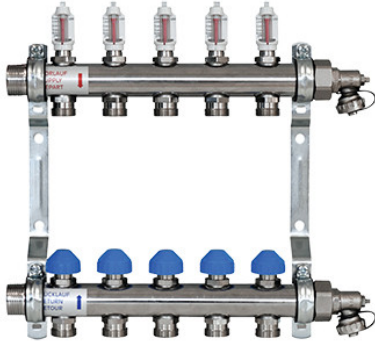

Zewotherm Verteiler Dynamisch für 5 Kreise <Premium> mit Durchflussmengenanzeiger

<https://www.schwarte-shop.de/zewotherm-verteiler-dynamisch-4-kreise-premium-durchflussmengenanzeiger>

Artikelnummer: 91236

Dynamischer Systemverteiler mit automatischem hydraulischem Abgleich. Er regelt und überwacht selbsttätig evtl. Druckschwankungen im Rohrnetz aus. Durch die konstante Durchflussmenge ergibt sich eine ideale Wärmeverteilung und die passende Wohlfühltemperatur.

Förderfähig bei der Sanierung im Rahmen der Heizungsoptimierung

Der hochwertiger, robuster Systemverteiler ist hergestellt aus starkwandigem Präzisionsrundrohr (Edelstahl 1.4301) und beinhaltet die Ventile für die automatischer Durchflussregelung. Die Absperrvorrichtung im Vorlauf. Anschlussverschraubungen aus Messing (vernickelt). Einfacher, wechselseitiger Anschluss durch G 1" Außengewinde und G 1" Innengewinde (Endstückset). Anschluss der Heizkreise mit G 3/4" EK. M30x1,5 / Schließmaß 11,8 mm/ Hub 1,7 mm für den Anschluss der Thermostat-Köpfe sowie Stellantriebe.

Lieferung:

Inkl. Verteilerendset (55 mm) zum Befüllen, Entleeren und Spülen. 3/4"-Anschluss, schwenkbar (lose beiliegend).

Technische Daten:

- Breite: 218 mm
- Höhe: 326,2 mm
- Tiefe: 63 mm

Für den Verteiler bieten wir auch den entsprechenden Verteilerschrank für AP bzw. UP Montage. Ebenso das erforderliche