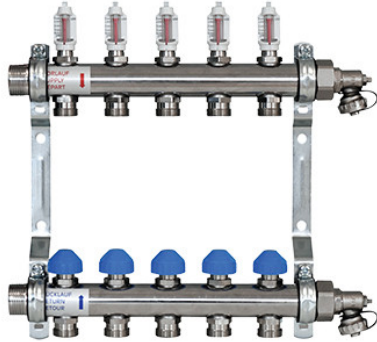

Zewotherm Verteiler Dynamisch für 6 Kreise <Premium> mit Durchflussmengenanzeiger

<https://www.schwarte-shop.de/zewotherm-verteiler-dynamisch-5-kreise-premium-durchflussmengenanzeiger>

Artikelnummer: 91237

Dynamischer Systemverteiler mit automatischem hydraulischem Abgleich. Er regelt und überwacht selbsttätig evtl. Druckschwankungen im Rohrnetz aus. Durch die konstante Durchflussmenge ergibt sich eine ideale Wärmeverteilung und die passende Wohlfühltemperatur.

Förderfähig bei der Sanierung im Rahmen der Heizungsoptimierung

Der hochwertiger, robuster Systemverteiler ist hergestellt aus starkwandigem Präzisionsrundrohr (Edelstahl 1.4301) und beinhaltet die Ventile für die automatischer Durchflussregelung. Die Absperrvorrichtung im Vorlauf. Anschlussverschraubungen aus Messing (vernickelt). Einfacher, wechselseitiger Anschluss durch G 1" Außengewinde und G 1" Innengewinde (Endstückset). Anschluss der Heizkreise mit G 3/4" EK. M30x1,5 / Schließmaß 11,8 mm/ Hub 1,7 mm für den Anschluss der Thermostat-Köpfe sowie Stellantriebe.

Lieferung:

Inkl. Verteilerendset (55 mm) zum Befüllen, Entleeren und Spülen. 3/4"-Anschluss, schwenkbar (lose beiliegend).

Technische Daten:

- Breite: 218 mm
- Höhe: 326,2 mm
- Tiefe: 63 mm

Für den Verteiler bieten wir auch den entsprechenden Verteilerschrank für AP bzw. UP Montage. Ebenso das erforderliche