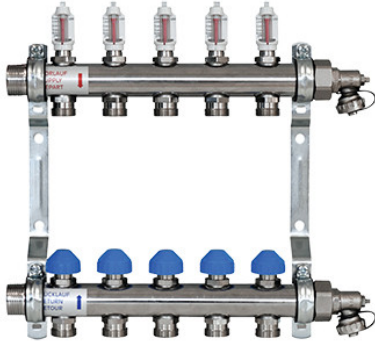

Zewotherm Verteiler Dynamisch für 6 Kreise <Premium> mit Durchflussmengenanzeiger

<https://www.schwarte-shop.de/zewotherm-verteiler-dynamisch-5-kreise-premium-durchflussmengenanzeiger>

Artikelnummer: 91237

Dynamischer Systemverteiler mit automatischem hydraulischem Abgleich. Er regelt und überwacht selbsttätig evtl. Druckschwankungen im Rohrnetz aus. Durch die konstante Durchflussmenge ergibt sich eine ideale Wärmeverteilung und die passende Wohlfühltemperatur.

Förderfähig bei der Sanierung im Rahmen der Heizungsoptimierung

Der hochwertiger, robuster Systemverteiler ist hergestellt aus starkwandigem Präzisionsrundrohr (Edelstahl 1.4301) und beinhaltet die Ventile für die automatische Durchflussregelung. Die Absperrvorrichtung im Vorlauf. Anschlussverschraubungen aus Messing (vernickelt). Einfacher, wechselseitiger Anschluss durch G 1" Außengewinde und G 1" Innengewinde (Endstückset). Anschluss der Heizkreise mit G 3/4" EK. M30x1,5 / Schließmaß 11,8 mm / Hub 1,7 mm für den Anschluss der Thermostat-Köpfe sowie Stellantriebe.

Lieferung:

Inkl. Verteilerendset (55 mm) zum Befüllen, Entleeren und Spülen. 3/4"-Anschluss, schwenkbar (lose beiliegend).

Technische Daten:

- Breite: 218 mm
- Höhe: 326,2 mm
- Tiefe: 63 mm

Für den Verteiler bieten wir auch den entsprechenden Verteilerschrank für AP bzw. UP Montage. Ebenso das erforderliche